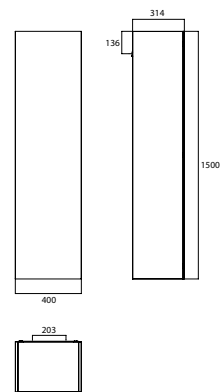

## PRODUKTINFORMATION

Hochschrank, 1.500 mm, mit Doppelspiegeltür weiss hochglanz/spiegel

Art.-Nr.9579 504 01

Korpus aus 16 mm MDF-Lackplatten, hochglanz schwarz oder weiß. Beidseitig verspiegelte Glastür (Verbundglas) mit Tip-on Beschlag. 4 Glasablagen. 1 LED-Innenraumleuchte mit Türkontaktschalter. Schrankaufhänger mit Aushängesicherung.