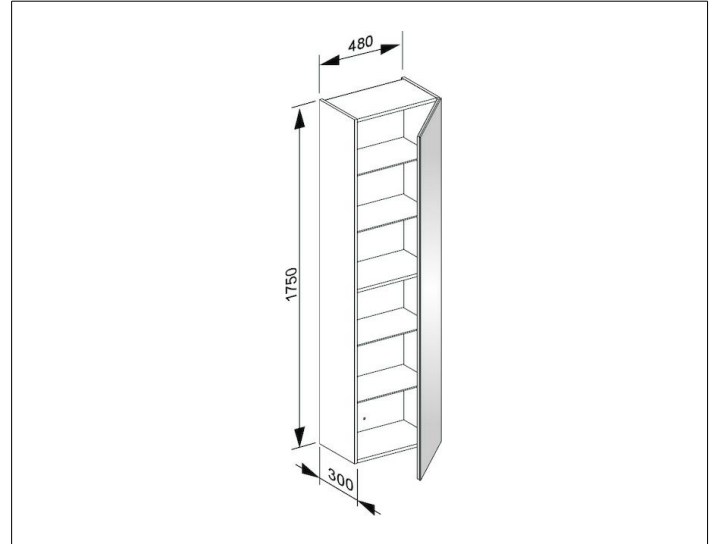

X-Line

33130290002 Hochschrank

PRODUKT

ZEICHNUNG

OBERFLÄCHE

inox/inox

ABMESSUNG

480 x 1750 x 300 mm