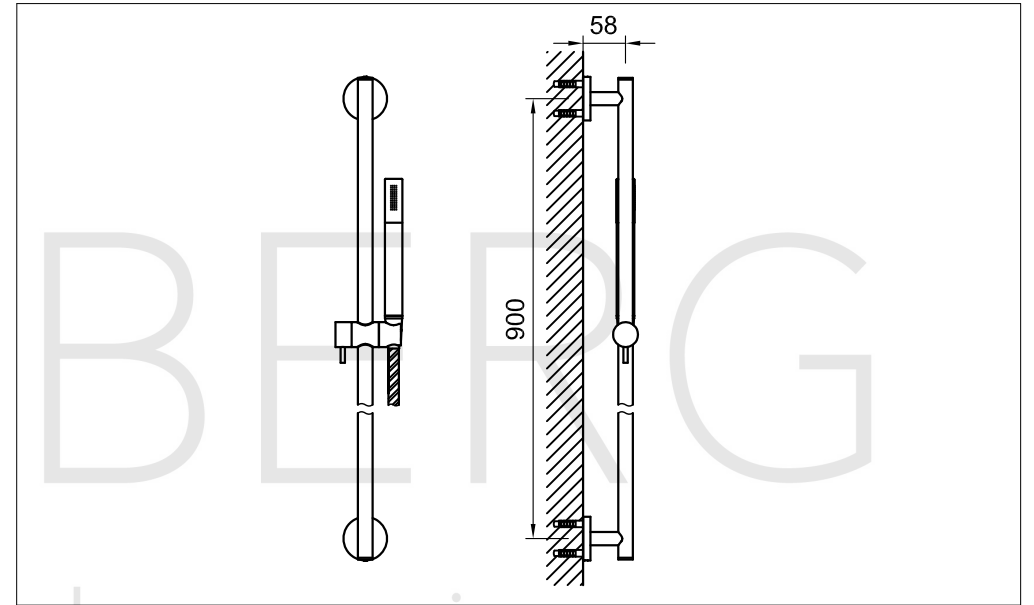

STEINBERG

Brausegarnitur

Art.Nr.100 1601 BN

Installation

Technische Zeichnung

Explosionszeichnung