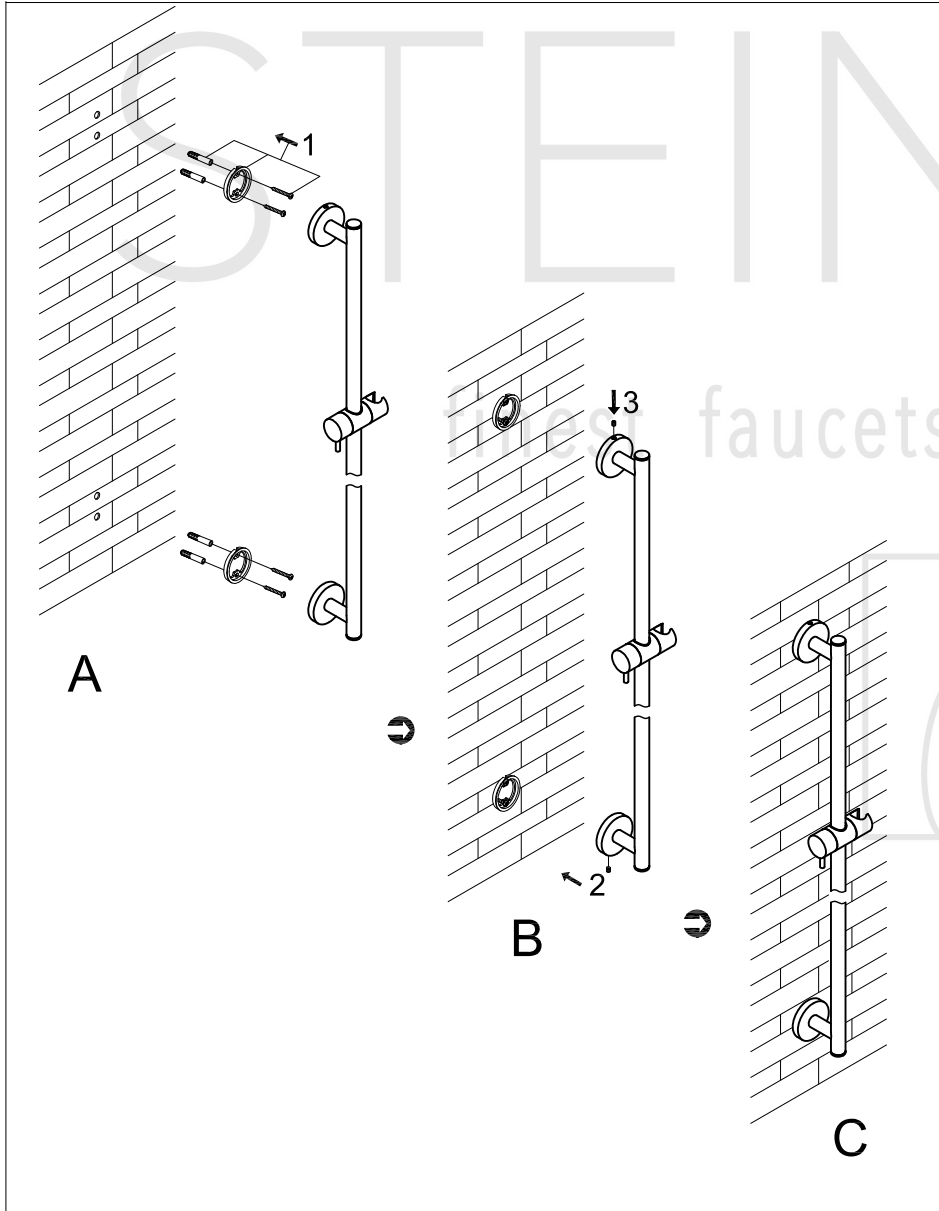

STEINBERG

Brausegarnitur

Art.Nr.100 1601 BN

Installation

Technische Zeichnung

Explosionszeichnung