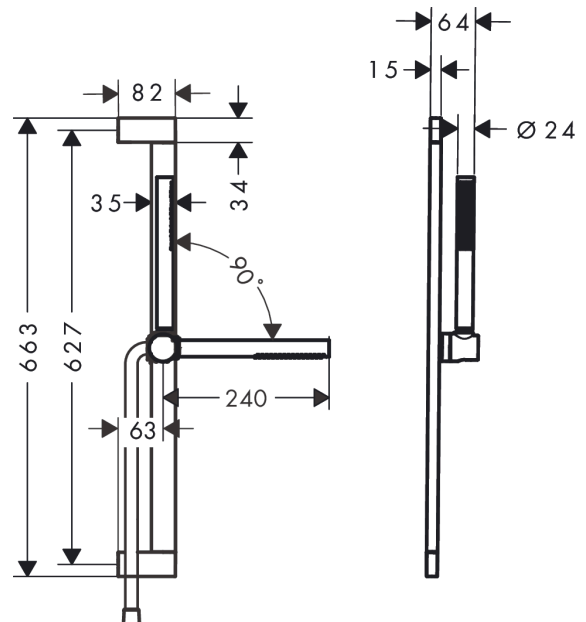

Pulsify S

Brauseset 100 1jet EcoSmart mit Brausestange 65 cm

Oberfläche: **Mattweiß** Artikelnummer: **24372700**

Beschreibung

Merkmale

- besteht aus: Stabhandbrause, Brausestange, Brauseschlauch, Handbrausehalterung
- Brausekopfgröße: 98 x 24 mm
- Strahlart: PowderRain
- maximale Durchflussmenge bei 3 bar: 8,5 l/min
- Mindestfließdruck: 0,5 bar
- höhenverstellbare Handbrausehalterung mit Push Schieber
- Handbrausehalterung aus Kunststoff/Metall
- Wandbefestigung: Schraubbefestigung
- Wandstützen aus Kunststoff
- Gesamtlänge Brausestange: 663 mm
- Bohrabstand 627 mm
- Brauseschlauch mit beidseitig konischer Mutter
- brauseseitiger Drehwirbel gegen lästiges Verdrehen des Brauseschlauches
- Schieberarretierung: Handbrausehalterung mit Arretierung

Technologie

Produktabbildung

Maßzeichnung

Pulsify S
Brauseset 100 1jet EcoSmart mit Brausestange 65 cm
 Oberfläche: **Mattweiß** Artikelnummer: **24372700**

Durchflussdiagramm

Die Verbrauchswerte wurden praxisnah mit den dazugehörigen Armaturen (Thermostat/Mischer/ Unterputzventil) gemessen.