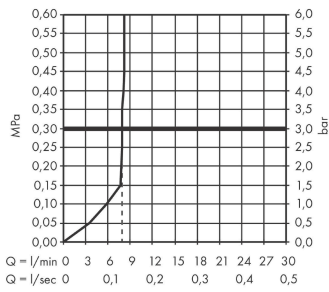

Pulsify S

Brauseset 100 1jet EcoSmart mit Brausestange 65 cm

Oberfläche: **Mattweiß** Artikelnummer: **24372700**

Beschreibung

Merkmale

- besteht aus: Stabhandbrause, Brausestange, Brauseschlauch, Handbrausehalterung
- Brausekopfgröße: 98 x 24 mm
- Strahlart: PowderRain
- maximale Durchflussmenge bei 3 bar: 8,5 l/min
- Mindestfließdruck: 0,5 bar
- höhenverstellbare Handbrausehalterung mit Push Schieber
- Handbrausehalterung aus Kunststoff/Metall
- Wandbefestigung: Schraubbefestigung
- Wandstützen aus Kunststoff
- Gesamtlänge Brausestange: 663 mm
- Bohrabstand 627 mm
- Brauseschlauch mit beidseitig konischer Mutter
- brauseseitiger Drehwirbel gegen lästiges Verdrehen des Brauseschlauches
- Schieberarretierung: Handbrausehalterung mit Arretierung

Technologie

Produktabbildung

Maßzeichnung

Pulsify S
Brauseset 100 1jet EcoSmart mit Brausestange 65 cm
 Oberfläche: **Mattweiß** Artikelnummer: **24372700**

Durchflussdiagramm

Die Verbrauchswerte wurden praxisnah mit den dazugehörigen Armaturen (Thermostat/Mischer/ Unterputzventil) gemessen.