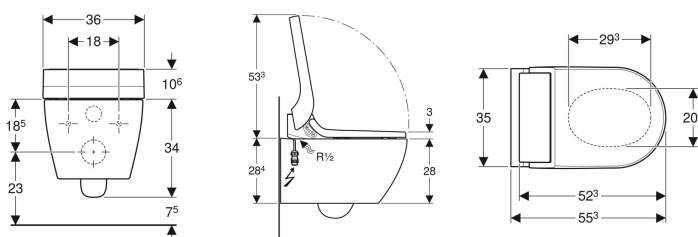

Geberit AquaClean Tuma Comfort WC-Kompletanlage Wand-WC

Verwendungszwecke

- Zur komfortablen und geruchsfreien WC-Benutzung
- Zum pflegenden Reinigen mit Wasser im Anal- und vaginalbereich

Eigenschaften

- Spülrandlose WC-Keramik
- Tiefspül-WC mit Spezialglasur KeraTect
- WC-Sitzring und WC-Deckel mit SoftClosing
- WC-Deckel mit SoftOpening
- WC-Sitzring mit schnell aufheizender WC-Sitzring-Heizung
- Benutzererkennung
- Geruchsabsaugung mit Keramikwabenfilter aktivierbar
- Einfache Befestigung mit Easy Fast Fixing (Typ EFF3)
- Mit Geberit Home App kompatibel
- Temperatur des Duschwassers mit Geberit Home App einstellbar
- Temperatur des Föhns mit Geberit Home App einstellbar
- Temperatur der WC-Sitz-Heizung mit Geberit Home App einstellbar
- Geruchsabsaugung mit Nachlauffunktion
- Analdusche mit WhirlSpray-Duschtechnologie
- Separate Ladydüse in geschützter Ruheposition
- Oszillierdusche (automatische Vor- und Rückwärtsbewegung des Duscharsms) einstellbar
- Duschstrahlstärke in fünf Stufen einstellbar
- Duscharm in fünf Stufen positionierbar
- Automatische Vor- und Nachreinigung der Duschküse mit Frischwasser
- Warmwasserbereitung über Durchlauferhitzer
- Entkalkungsprogramm

- Föhn zuschaltbar
- Vier Benutzerprofile programmierbar
- Funktionen und Einstellungen über Fernbedienung
- Wasseranschluss seitlich links verdeckt hinter WC-Keramik
- Netzanschluss mit dreiadrigem flexibler Mantelleitung, seitlich rechts verdeckt hinter WC-Keramik
- Zulassung nach (DIN) EN 1717 / (DIN) EN 13077

Technische Daten

Schutzart	IPX4
Schutzklasse	I
Nennspannung	230 V AC
Netzfrequenz	50 Hz
Leistungsaufnahme	2000 W
Leistungsaufnahme Standby	≤ 0.5 W
Fließdruck	50–1000 kPa
Betriebstemperatur	5–40 °C
Wassertemperatur Einstellbereich	34–40 °C
Wassertemperatur Werkseinstellung	37 °C
Berechnungsdurchfluss	0.02 l/s
Mindestfließdruck für Berechnungsdurchfluss	50 kPa
Duschdauer	50 s
Maximale Belastung WC-Sitz	150 kg

Lieferumfang

- Wasseranschlusset für Sigma und Omega UP-Spülkästen 12 cm, Einbauhöhe 112 cm
- Kupplungsbuchse für Netzanschluss
- Schallschutzset
- Spritzschutz
- Ausgleichspuffer für WC-Sitz / WC-Keramik
- Entkalkungsmittel 125 ml
- Reinigungsset
- Anschlusset für WC, ø 90 mm
- Fernbedienung mit Wandhalterung und Batterie CR2032
- Befestigungsmaterial

Art.-Nr.	Farbe / Oberfläche	B	H	T	VE1	VE2
146.290.11.1	WC-Keramik: weiß / KeraTect Designabdeckung: weiß	36 cm	44.6 cm	55.3 cm	1 St.	4 St.
146.291.11.1	WC-Keramik: weiß / KeraTect Designabdeckung: weiß	36 cm	44.6 cm	55.3 cm		
146.292.11.1	WC-Keramik: weiß / KeraTect Designabdeckung: weiß	36 cm	44.6 cm	55.3 cm		
146.293.11.1	WC-Keramik: weiß / KeraTect Designabdeckung: weiß	36 cm	44.6 cm	55.3 cm		
146.294.11.1	WC-Keramik: weiß / KeraTect Designabdeckung: weiß	36 cm	44.6 cm	55.3 cm