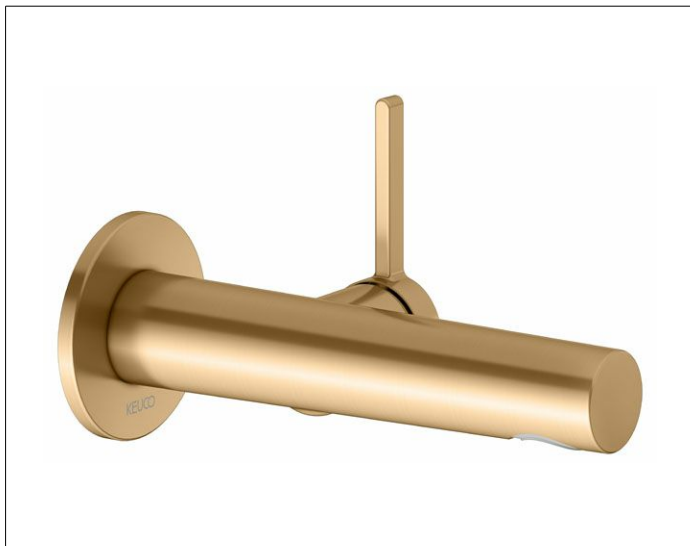

Edition 400

51516250101 Einhebel-Waschtischmischer

PRODUKT

ZEICHNUNG

PRODUKTBESCHREIBUNG

für UP Montage, DN 15, mit runder Rosette,
Mischwasserkartusche mit keramischen Dichtscheiben
Luftsprudler SLIM SSR M 24x1, Strahlwinkel verstellbar
Durchflussbegrenzung auf 7,6 l/min.
passend für Grundkörper Art.-Nr. 59916 000075
geräuschgeprüft

OBERFLÄCHE

Messing gebürstet

ABMESSUNG

Ausladung 165 mm

AUSSCHREIBUNGSTEXT

KEUCO Einhebel-Waschtischmischer 51516250101
Einhebel-Waschtischmischer in Oberfläche Messing gebürstet,
aus entzinkungsarmen Messing,
für UP-Montage, mit runder Rosette,
hochwertige Mischwasserkartusche mit
keramischen Dichtscheiben,
Betätigungshebel aus Metall,
Rosettendurchmesser 72 mm, Stärke 6 mm,
Auslaufdurchmesser 36 mm,
Gesamtausladung 187 mm, Wasseraustritt bei 165 mm,
Luftsprudler M24x1, Strahlwinkel verstellbar +/-8°
Durchflussbegrenzung auf 7,6 l/min.

Hinweis:
passender Grundkörper 59916000075