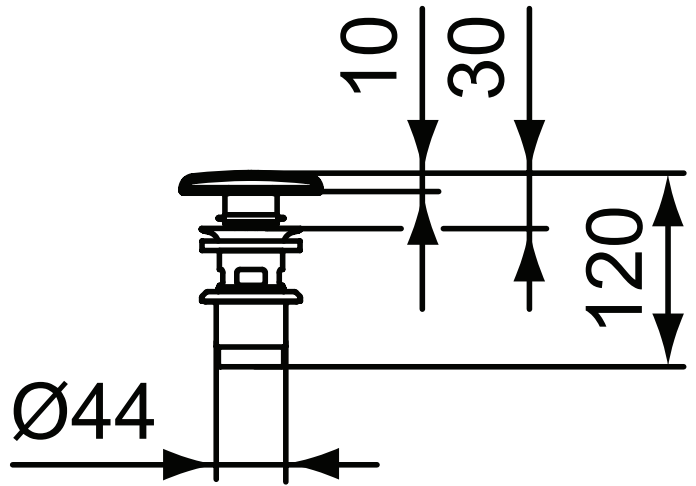

Ideal Standard

Beckenzubehör

MULTI

Artikel-Nr.: T3629AA

Schaftventil

Schaftventil

Farbe: AA - Chrom

Eigenschaften: .

Mehr Produktdetails:

Produkttyp: Schaftventil
Gewicht (kg): 0,40
Material: Materialmix