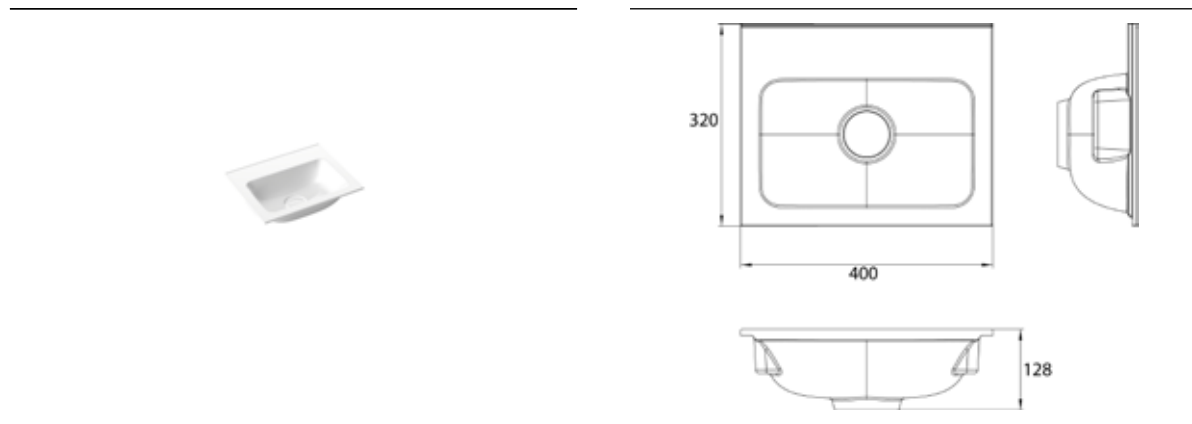

PRODUKTINFORMATION

Gäste-Waschtisch (Mineralguss), 400 mm mit 1 Hahnloch

Art.-Nr.9577 114 41

passend zu Waschtischunterschrank 9583 274 24/25 und 9583 275 24/25.