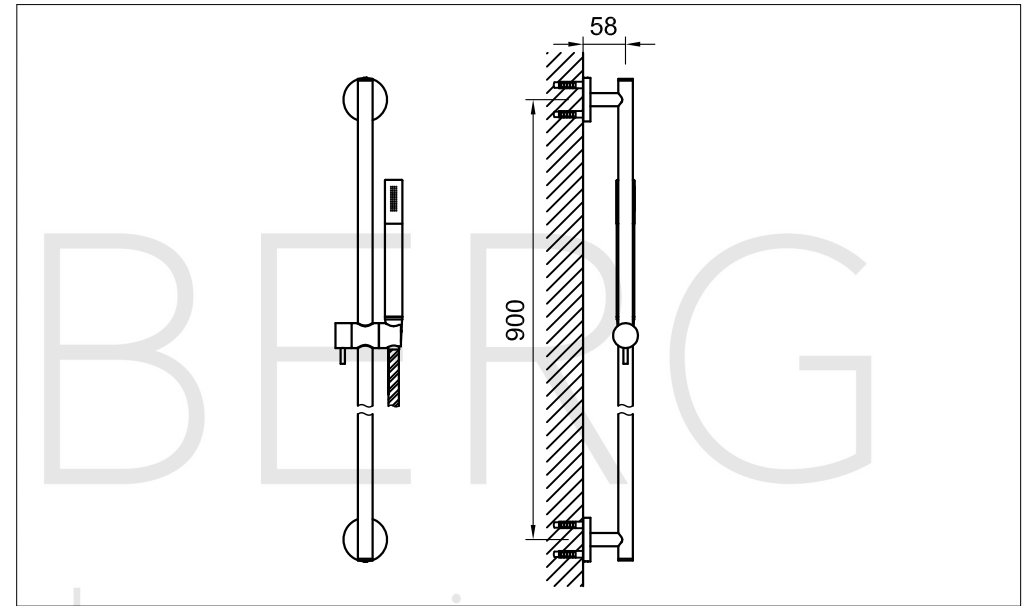

STEINBERG

Brausegarnitur

Art.Nr.100 1601

Installation

Technische Zeichnung

Explosionszeichnung