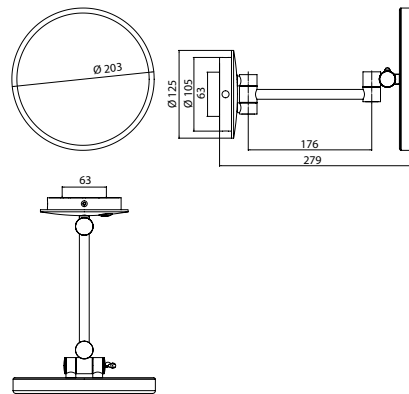

### LED-Rasier- und Kosmetikspiegel schwarz

Art.-Nr.1094 133 08

mit beleuchtetem Touchsensor (Ein/Aus, Farbwechsel) und Direktanschluss, einarmig, rund, Ø 203 mm, Vergrößerung: 3 fach, IP 44