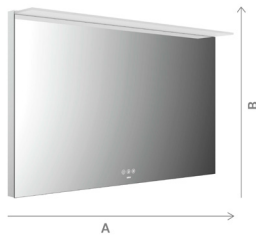

PRODUKTINFORMATION

LED-Lichtspiegel MI 200+, mit Acryl-Lichtsegel und Touch-Bedienfeld 700 x 1.000mm (A x B)

Art.-Nr.102 0700 1000 0300

Lichtsteuerung über drei Touchsensoren in der Spiegelfläche mit den Funktionen: Ein- und Ausschalten, Helligkeit und Lichtfarbe (2.700 bis 6.500 K) in drei Stufen und stufenlos einstellbar. Indirekte Waschtischbeleuchtung, mit Heizfolie, Memoryfunktion