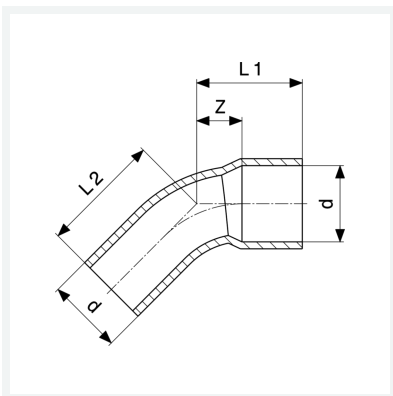

**Bogen 45°**  
- Lötanschluss, Einsteckende  
**Modell 95040**

**Artikel 101 336**

## Eigenschaften

Gütesicherung Cu	Cu	✓
Rohraußendurchmesser	d	28
Z-Maß	Z	12 mm
Länge 1	L1	31 mm
Länge 2	L2	33 mm
Gewicht	56,5 g	
Volumen	124,3 cm <sup>3</sup>	
Werkstoff	Kupfer	