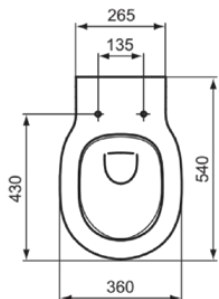

## E0054MA

CONNECT AIR | Wand-WC 365x545x350 mm in weiß, horizontaler Auslauf | Spültechnologie AquaBlade, IdealPlus

### Allgemeine Informationen

Produktart	Wand-WC
Marke	Ideal Standard
Kollektion	CONNECT AIR
Designer	Studio Levien
Farbcode	MA
Farbbeschreibung	Weiß
Oberflächenveredelung	glänzend
Maximale Höhe (mm)	350
Maximale Breite (mm)	365
Ausladung (mm)	545
Befestigungsart	Befestigungsschrauben
EAN Code	5017830518266
VVS	613145060
Nettogewicht (kg)	22.36