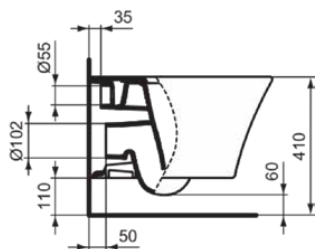

CONNECT AIR

E0054MA

CONNECT AIR | Wand-WC 365x545x350 mm in weiß, horizontaler Auslauf | Spültechnologie AquaBlade, IdealPlus

Bild & Zeichnung

Allgemeine Informationen

Produktart	Wand-WC
Marke	Ideal Standard
Kollektion	CONNECT AIR
Designer	Studio Levien
Farbcode	MA
Farbbeschreibung	Weiß
Oberflächenveredelung	glänzend
Maximale Höhe (mm)	350
Maximale Breite (mm)	365
Ausladung (mm)	545
Befestigungsart	Befestigungsschrauben
EAN Code	5017830518266
VVS	613145060
Nettogewicht (kg)	22.36

Funktionen

Spültechnologie Aqua-Blade

IdealPlus

Downloads

- [BIM-DE](#)
- [Montageanleitung](#)
- [EPD](#)

Produktstandards & Zertifikate

Declaration of Performance classification (DoP)	CL1-6A/5A+CL2

Produktspezifikationen

Barrierefreies Produkt	Nein
Erhöhte Ausführung	Nein
Material	Oberteil mit keramischen Dichtscheiben
Materialspezifikation	Glasiertes Porzellan
Sichtbarkeit des Auslass	Verdeckt
PVD Technologie	Nein
Mit Bidetfunktion	Nein
IdealPlus Technologie	Ja
Spülart	Tiefspül-WC
Position des Auslass	Mitte
Ausrichtung des Auslass	Horizontal
Position des Wasserzulaufs	Hinten
Art des Wasserzulaufs	Verdeckt
Mit Hygieneausparung / fester Toilettensitz	Nein
Kindertoilette	Nein