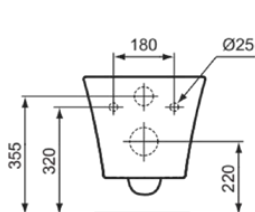

CONNECT AIR

E0054MA

CONNECT AIR | Wand-WC 365x545x350 mm in weiß, horizontaler Auslauf | Spültechnologie AquaBlade, IdealPlus

Bild & Zeichnung

Allgemeine Informationen

Produktart	Wand-WC
Marke	Ideal Standard
Kollektion	CONNECT AIR
Designer	Studio Levien
Farbcode	MA
Farbbeschreibung	Weiß
Oberflächenveredelung	glänzend
Maximale Höhe (mm)	350
Maximale Breite (mm)	365
Ausladung (mm)	545
Befestigungsart	Befestigungsschrauben
EAN Code	5017830518266
VVS	613145060
Nettogewicht (kg)	22.36

Funktionen

Spültechnologie Aqua-Blade

IdealPlus

Downloads

- [BIM-DE](#)
- [Montageanleitung](#)
- [EPD](#)

Produktstandards & Zertifikate

Declaration of Performance classification (DoP)	CL1-6A/5A+CL2

Produktspezifikationen

Barrierefreies Produkt	Nein
Erhöhte Ausführung	Nein
Material	Oberteil mit keramischen Dichtscheiben
Materialspezifikation	Glasiertes Porzellan
Sichtbarkeit des Auslass	Verdeckt
PVD Technologie	Nein
Mit Bidetfunktion	Nein
IdealPlus Technologie	Ja
Spülart	Tiefspül-WC
Position des Auslass	Mitte
Ausrichtung des Auslass	Horizontal
Position des Wasserzulaufs	Hinten
Art des Wasserzulaufs	Verdeckt
Mit Hygieneausparung / fester Toilettensitz	Nein
Kindertoilette	Nein