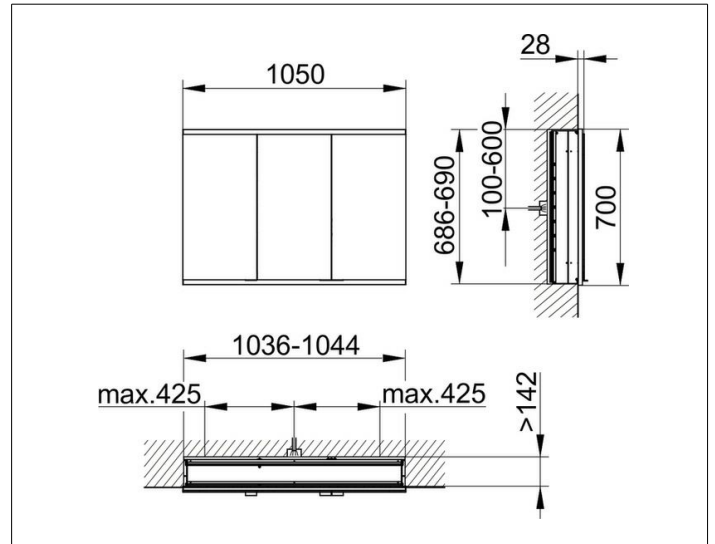

Royal Modular 2.0
800310000100000 Spiegelschrank

PRODUKT

ZEICHNUNG

EEK: C ,

OBERFLÄCHE

silber-eloxiert

ABMESSUNG

1050 x 700 x 160 mm