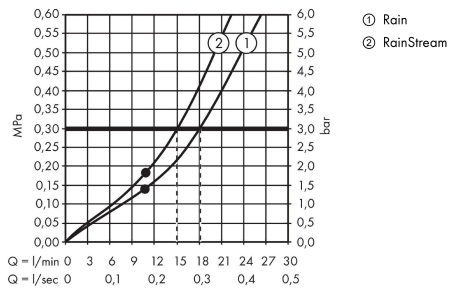

AXOR ShowerSolutions
Kopfbrause 460/300 2jet mit Brausearm und softsquare Rosette
 Oberfläche: **Brushed Bronze** Artikelnummer: **35275140**

Durchflussdiagramm

Die Verbrauchswerte wurden praxisnah mit den dazugehörigen Armaturen (Thermostat/Mischer/ Unterputzventil) gemessen.