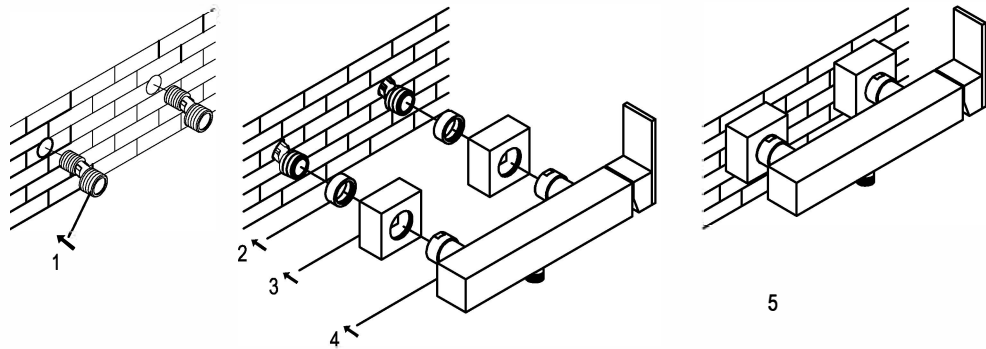

STEINBERG

Brause-Einhebelmischbatterie

Art.Nr.160 1210 S

Installation