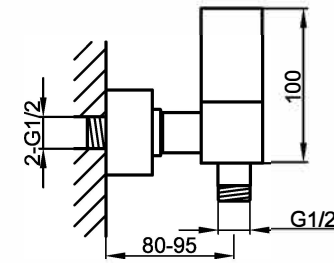

STEINBERG

Brause-Einhebelmischbatterie

Art.Nr.160 1210 S

### Technische Zeichnung