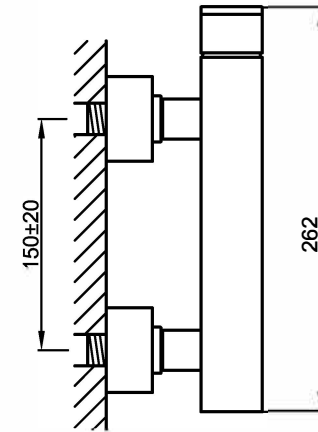

STEINBERG

Brause-Einhebelmischbatterie

Art.Nr.160 1210 S

### Technische Zeichnung