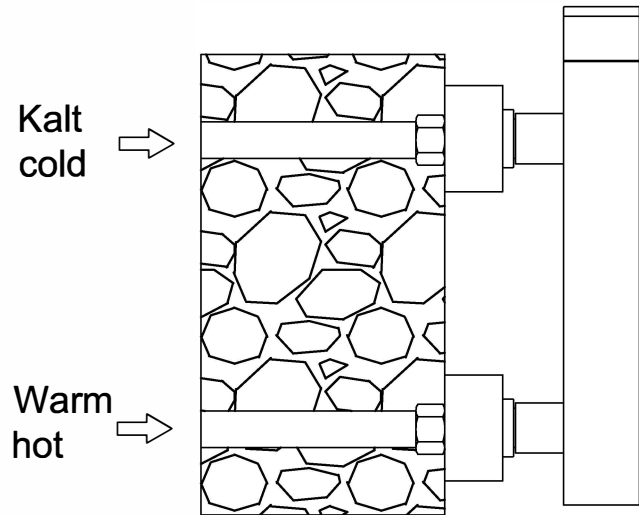

STEINBERG

Brause-Einhebelmischbatterie

Art.Nr.160 1210 S

### Installation

### Technische Zeichnung