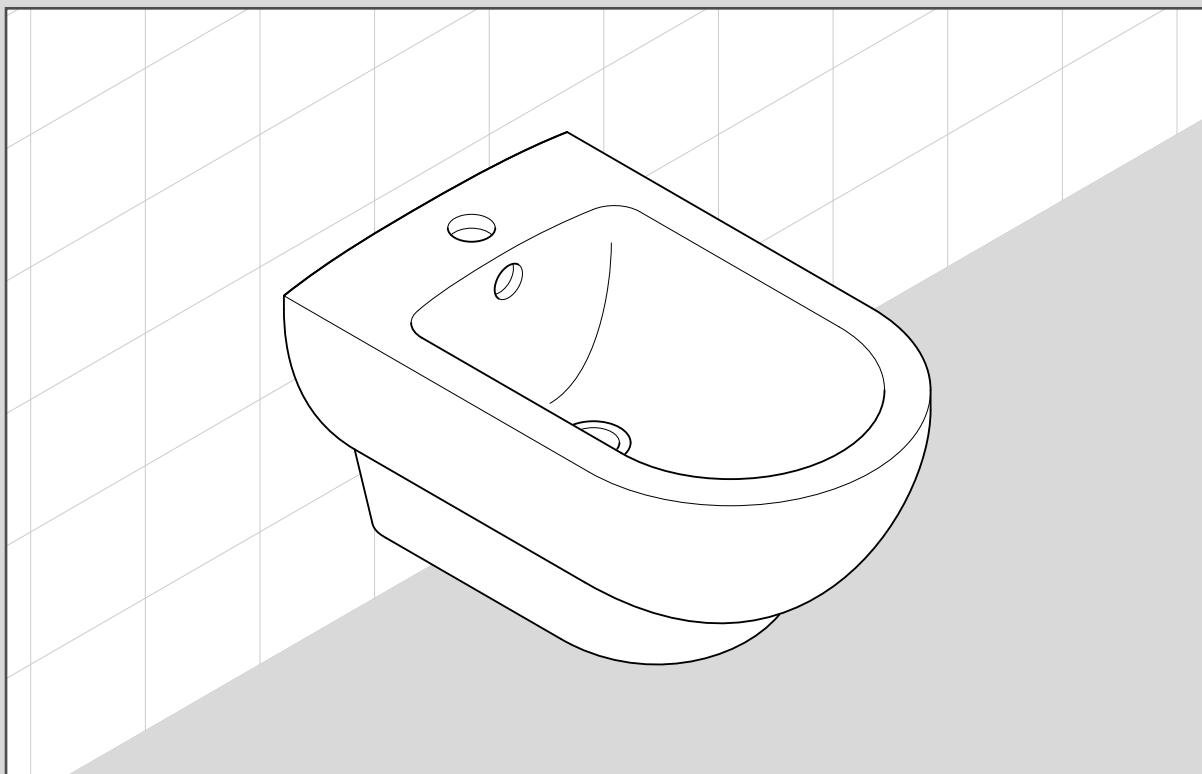

# General Instruction

General  
Instruction  
Villeroy & Boch

**DE** Montageanleitung  
Bidet, verdeckte Befestigung

**EN** Installation Instructions  
Bidet, concealed fixation

**FR** Instructions de montage  
Bidet, fixation invisible

**IT** Istruzioni di montaggio  
Bidet, fissaggio nascosto

**ES** Instrucciones de montaje  
Bidé, fijación oculta

**NL** Montage-instructie  
Bidet, verborgen bevestiging

**ZH** 装配说明  
净身盆，隐藏式安装

**RU** Инструкция по монтажу  
Биде, скрытое крепление