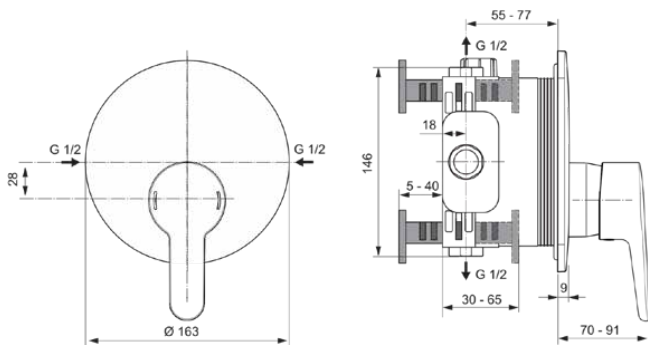

CERAPLUS

A6865AA

CERAPLUS | Brausearmatur UP Bausatz 2 163x70x196 mm in chrom, Kit 1 required (A1000), 23 l/min (3 bar) | Click-Technologie, EPD, SmartShine Oberfläche

Bild & Zeichnung

Allgemeine Informationen

Produktkategorie:	Brausearmaturen
Produktart:	Brausearmatur UP Bausatz 2
Marke:	Ideal Standard
Kollektion:	CERAPLUS
Designer:	Artefakt
Farbe:	AA - Chrom
Oberflächenveredelung:	glänzend
Höhe (mm):	196
Breite (mm):	163
Ausladung (mm):	70 - 91
Befestigungsart:	Kit 1 benötigt
Empfohlenes Unterputz-Kit:	A1000
Nettogewicht (kg):	1.16
EAN Code:	4015413340533

Features

Click-Technologie

EPD

SmartShine Oberfläche

Downloads

- [EPD](#)
- [Declaration of Conformity](#)
- [Installation Guide](#)
- [Spare Parts List](#)

Produktspezifikationen

Anzahl der Rosette(n):	1
Anzahl der Griffe:	1
Farbcode:	AA
Farbbeschreibung:	chrom
Cool Body Technologie:	Nein
Absperrbare S-Anschlüsse:	Nein
Einstellbar Spülzeit:	Nein
Griffposition:	Vorderseite
Material:	Metall
Material der Rosette(n):	Messing
Materialspezifikation:	Messing
Maximaler Durchfluss bei 3 bar (l/min):	23
Maximaler Durchfluss bei 3 bar (l/min) für alle Auslässe:	23
Durchfluss bei 3 bar (l) - Auslauf:	23
Betriebs-Höchstdruck (bar):	10
Betriebs-Mindestdruck (bar):	0.5

CERAPLUS

A6865AA

CERAPLUS | Brausearmatur UP Bausatz 2 163x70x196 mm in chrom, Kit 1 required (A1000), 23 l/min (3 bar) | Click-Technologie, EPD, SmartShine Oberfläche

Produktspezifikationen

Geräuschgedämpfte S-Anschlüsse:	Nein
PVD Technologie:	Nein
Form der Rosette(n):	Rund
Smartshine:	Ja
Oberflächenschutz:	verchromt
Oberflächenveredelung:	glänzend
Temperaturbegrenzer:	Ja
Griffart:	Betätigungshebel
Art der Temperaturkontrolle:	Manuelle Betätigung
Mit S-Anschlüssen:	Nein
Mit Rosette(n):	Ja
Mit Griff(en):	Ja
Mit Handbrause-Set:	Nein
Mit Kopfbrause:	Nein
Mit Dichtvlies:	Ja
Mit Brausekombination:	Nein
Befestigungsart:	Kit 1 benötigt
Montageart:	Wandeinbau