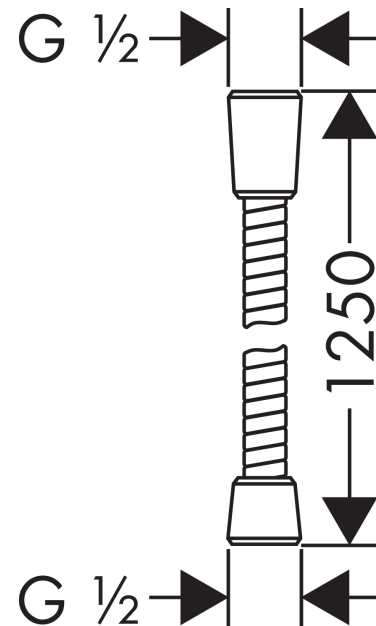

Sensoflex

Metallbrauseschlauch 125 cm

Oberfläche: **Chrom** Artikelnummer: **28132000**

Beschreibung

Merkmale

- Metallbrauseschlauch
- reinigungsfreundliche Kunststoffhülle
- Schlauchlänge: 1,25 m
- brauseseitiger Drehwirbel gegen lästiges Verdrehen des Brauseschlauches
- knickgeschützt
- Mutter Brauseschlauch: beidseitig konische Mutter
- Anschlussgewinde: G 1/2
- DVGW NW-6518CN0289
- EPD Shower Hoses

Zertifikate / Nachhaltigkeit

Produktabbildung

Maßzeichnung

Sensoflex

Metallbrauseschlauch 125 cm

Oberfläche: **Chrom** Artikelnummer: **28132000**

Explosionszeichnung

Baujahr: >09/07

Sensoflex
Metallbrauseschlauch 125 cm
 Oberfläche: **Chrom** Artikelnummer: **28132000**

Ersatzteilliste

Baujahr: >09/07

Pos.	Beschreibung	Artikelnummer	PG	VE
1	Dichtung	98058000	1	1