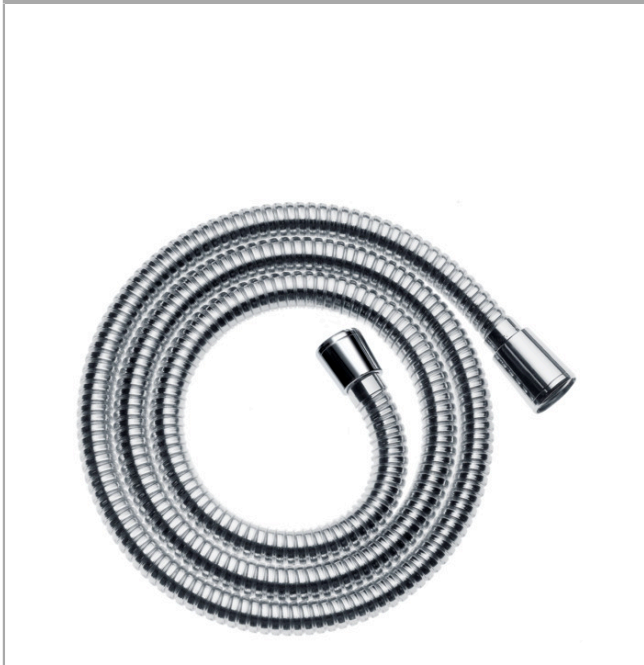

Sensoflex

Metallbrauseschlauch 125 cm

Oberfläche: **Chrom** Artikelnummer: **28132000**

Beschreibung

Merkmale

- Metallbrauseschlauch
- reinigungsfreundliche Kunststoffhülle
- Schlauchlänge: 1,25 m
- brauseseitiger Drehwirbel gegen lästiges Verdrehen des Brauseschlauches
- knickgeschützt
- Mutter Brauseschlauch: beidseitig konische Mutter
- Anschlussgewinde: G 1/2
- DVGW NW-6518CN0289
- EPD Shower Hoses

Zertifikate / Nachhaltigkeit

Produktabbildung

Maßzeichnung

Sensoflex

Metallbrauseschlauch 125 cm

Oberfläche: **Chrom** Artikelnummer: **28132000**

Explosionszeichnung

Baujahr: >09/07

Sensoflex
Metallbrauseschlauch 125 cm
 Oberfläche: **Chrom** Artikelnummer: **28132000**

Ersatzteilliste

Baujahr: >09/07

Pos.	Beschreibung	Artikelnummer	PG	VE
1	Dichtung	98058000	1	1