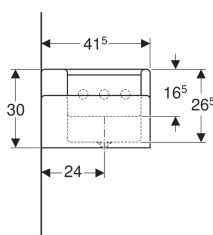

Geberit Bambini Spiel- und Waschlandschaft, für vier Waschtischarmaturen, tieferes Becken links

Beispielbild

Verwendungszwecke

- Zur Montage an Montagewinkeln
- Für Kinder
- Für Schulen, Kinderbetreuungs- und andere Bildungseinrichtungen

Eigenschaften

- Vier Waschplätze
- Zwei Abgänge
- Verkürzte Ausladung

Lieferumfang

- Waschrinne
- Befestigungsmaterial für Dekorblende

Zusätzlich zu bestellen

- Geberit Bambini Dekorblende Front, für Spiel- und Waschlandschaft, für vier Waschtischarmaturen, tieferes Becken links
- Geberit Bambini Dekorblende Seite, für Spiel- und Waschlandschaft, tieferes Becken
- Geberit Bambini Dekorblende Seite, für Spiel- und Waschlandschaft, höheres Becken
- Geberit Set Montagewinkel für Spiel- und Waschlandschaft, für vier Waschtischarmaturen

- Wellenförmiger Rand für einfache Zugänglichkeit zur Armatur
- Abgerundete Kanten zum Vermeiden von Verletzungen
- Antibakteriell
- Schlagfest
- Kratzfest
- Reinigung einfach
- Nahtlose Oberflächenreparatur

Technische Daten

Werkstoff

Varicor

- Stauscheibe aus PMMA

Art.-Nr.	Farbe / Oberfläche	Hahnloch	Überlauf	B	H	T	VE1
501.972.11.1	weiß-alpin / matt	ohne	ohne	180 cm	30 cm	41.5 cm	1 St.
430000016	weiß-alpin / matt	links und rechts	ohne	180 cm	30 cm	41.5 cm	1 St.

Zubehör

- Geberit Ablaufventil mit Standrohr, für Waschbecken
- Geberit Ablaufventil mit freiem Auslauf, Sieb
- Geberit Ablaufventil mit freiem Auslauf und Ventilabdeckung
- Geberit Rohrbogensiphon für Waschbecken, mit Manschette, Abgang horizontal
- Geberit Rohrbogengeruchsverschluss für Waschbecken und Bidet, Abgang horizontal

- Bei einer Reihenmontage der Waschtische sollte ein Mindestabstand von 5 cm zwischen den Waschtischen bzw. zur Wandseite eingehalten werden
- Rohrbogengeruchsverschluss 41,9 mm (G 1 1/4") x 32 mm, Art.-Nr. 151.113.11.1 (bitte 2-fach bestellen). Geberit Ablaufventil mit Standrohr, zu Geberit UP-Geruchsverschluss für Waschtisch (G 1 1/4"), Art.-Nr. 240.648.00.1 für oberes Becken. Geberit Ablaufventil mit freiem Auslauf, G 1 1/4" x 50 mm, Art.-Nr. 152.050.21.1 für unteres Becken
- Die Bambini Waschlandschaft ist für einen Spielanreiz gedacht um Lerneffekte und Erfahrungen bei dem Umgang mit Wasser zu machen. Die Stauscheibe bietet keine 100%ige Dichtigkeit, daher kann das Wasser nur begrenzt angestaut werden