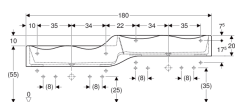

Geberit Bambini Spiel- und Waschlandschaft, für vier Waschtischarmaturen, tieferes Becken links

Beispielbild

Verwendungszwecke

- Zur Montage an Montagewinkeln
- Für Kinder
- Für Schulen, Kinderbetreuungs- und andere Bildungseinrichtungen

Eigenschaften

- Vier Waschplätze
- Zwei Abgänge
- Verkürzte Ausladung

Lieferumfang

- Waschrinne
- Befestigungsmaterial für Dekorblende

Zusätzlich zu bestellen

- Geberit Bambini Dekorblende Front, für Spiel- und Waschlandschaft, für vier Waschtischarmaturen, tieferes Becken links
- Geberit Bambini Dekorblende Seite, für Spiel- und Waschlandschaft, tieferes Becken
- Geberit Bambini Dekorblende Seite, für Spiel- und Waschlandschaft, höheres Becken
- Geberit Set Montagewinkel für Spiel- und Waschlandschaft, für vier Waschtischarmaturen

- Wellenförmiger Rand für einfache Zugänglichkeit zur Armatur
- Abgerundete Kanten zum Vermeiden von Verletzungen
- Antibakteriell
- Schlagfest
- Kratzfest
- Reinigung einfach
- Nahtlose Oberflächenreparatur

Technische Daten

Werkstoff

Varicor

- Stauscheibe aus PMMA

Art.-Nr.	Farbe / Oberfläche	Hahnloch	Überlauf	B	H	T	VE1
501.972.11.1	weiß-alpin / matt	ohne	ohne	180 cm	30 cm	41.5 cm	1 St.
430000016	weiß-alpin / matt	links und rechts	ohne	180 cm	30 cm	41.5 cm	1 St.

Zubehör

- Geberit Ablaufventil mit Standrohr, für Waschbecken
- Geberit Ablaufventil mit freiem Auslauf, Sieb
- Geberit Ablaufventil mit freiem Auslauf und Ventilabdeckung
- Geberit Rohrbogensiphon für Waschbecken, mit Manschette, Abgang horizontal
- Geberit Rohrbogengeruchsverschluss für Waschbecken und Bidet, Abgang horizontal

- Bei einer Reihenmontage der Waschtische sollte ein Mindestabstand von 5 cm zwischen den Waschtischen bzw. zur Wandseite eingehalten werden
- Rohrbogengeruchsverschluss 41,9 mm (G 1 1/4") x 32 mm, Art.-Nr. 151.113.11.1 (bitte 2-fach bestellen). Geberit Ablaufventil mit Standrohr, zu Geberit UP-Geruchsverschluss für Waschtisch (G 1 1/4"), Art.-Nr. 240.648.00.1 für oberes Becken. Geberit Ablaufventil mit freiem Auslauf, G 1 1/4" x 50 mm, Art.-Nr. 152.050.21.1 für unteres Becken
- Die Bambini Waschlandschaft ist für einen Spielanreiz gedacht um Lerneffekte und Erfahrungen bei dem Umgang mit Wasser zu machen. Die Stauscheibe bietet keine 100%ige Dichtigkeit, daher kann das Wasser nur begrenzt angestaut werden