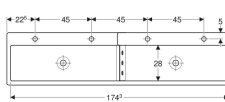

Geberit Bambini Spiel- und Waschlandschaft, für vier Waschtischarmaturen, tieferes Becken links

Beispielbild

Verwendungszwecke

- Zur Montage an Montagewinkeln
- Für Kinder
- Für Schulen, Kinderbetreuungs- und andere Bildungseinrichtungen

Eigenschaften

- Vier Waschplätze
- Zwei Abgänge
- Verkürzte Ausladung

Lieferumfang

- Waschrinne
- Befestigungsmaterial für Dekorblende

Zusätzlich zu bestellen

- Geberit Bambini Dekorblende Front, für Spiel- und Waschlandschaft, für vier Waschtischarmaturen, tieferes Becken links
- Geberit Bambini Dekorblende Seite, für Spiel- und Waschlandschaft, tieferes Becken
- Geberit Bambini Dekorblende Seite, für Spiel- und Waschlandschaft, höheres Becken
- Geberit Set Montagewinkel für Spiel- und Waschlandschaft, für vier Waschtischarmaturen

- Wellenförmiger Rand für einfache Zugänglichkeit zur Armatur
- Abgerundete Kanten zum Vermeiden von Verletzungen
- Antibakteriell
- Schlagfest
- Kratzfest
- Reinigung einfach
- Nahtlose Oberflächenreparatur

Technische Daten

Werkstoff

Varicor

- Stauscheibe aus PMMA

Art.-Nr.	Farbe / Oberfläche	Hahnloch	Überlauf	B	H	T	VE1
501.972.11.1	weiß-alpin / matt	ohne	ohne	180 cm	30 cm	41.5 cm	1 St.
430000016	weiß-alpin / matt	links und rechts	ohne	180 cm	30 cm	41.5 cm	1 St.

Zubehör

- Geberit Ablaufventil mit Standrohr, für Waschbecken
- Geberit Ablaufventil mit freiem Auslauf, Sieb
- Geberit Ablaufventil mit freiem Auslauf und Ventilabdeckung
- Geberit Rohrbogensiphon für Waschbecken, mit Manschette, Abgang horizontal
- Geberit Rohrbogengeruchsverschluss für Waschbecken und Bidet, Abgang horizontal

- Bei einer Reihenmontage der Waschtische sollte ein Mindestabstand von 5 cm zwischen den Waschtischen bzw. zur Wandseite eingehalten werden
- Rohrbogengeruchsverschluss 41,9 mm (G 1 1/4") x 32 mm, Art.-Nr. 151.113.11.1 (bitte 2-fach bestellen). Geberit Ablaufventil mit Standrohr, zu Geberit UP-Geruchsverschluss für Waschtisch (G 1 1/4"), Art.-Nr. 240.648.00.1 für oberes Becken. Geberit Ablaufventil mit freiem Auslauf, G 1 1/4" x 50 mm, Art.-Nr. 152.050.21.1 für unteres Becken
- Die Bambini Waschlandschaft ist für einen Spielanreiz gedacht um Lerneffekte und Erfahrungen bei dem Umgang mit Wasser zu machen. Die Stauscheibe bietet keine 100%ige Dichtigkeit, daher kann das Wasser nur begrenzt angestaut werden