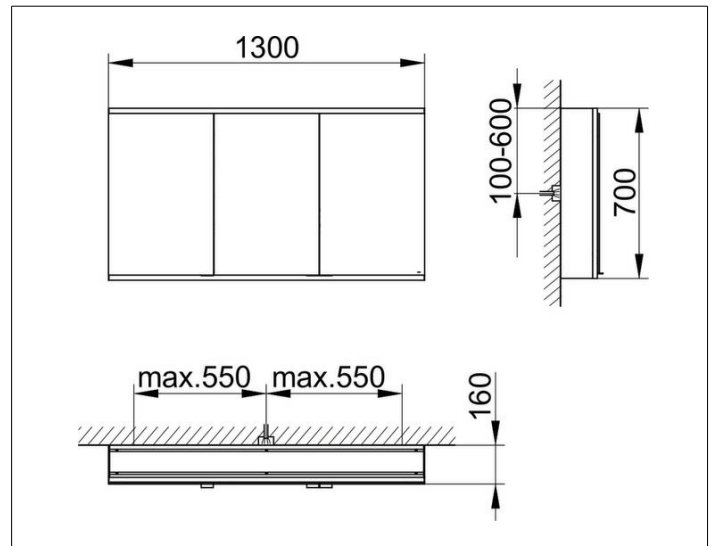

Royal Modular 2.0
800321130100200 Spiegelschrank

PRODUKT

ZEICHNUNG

EEK: C ,

OBERFLÄCHE

silber-eloxiert

ABMESSUNG

1300 x 700 x 160 mm