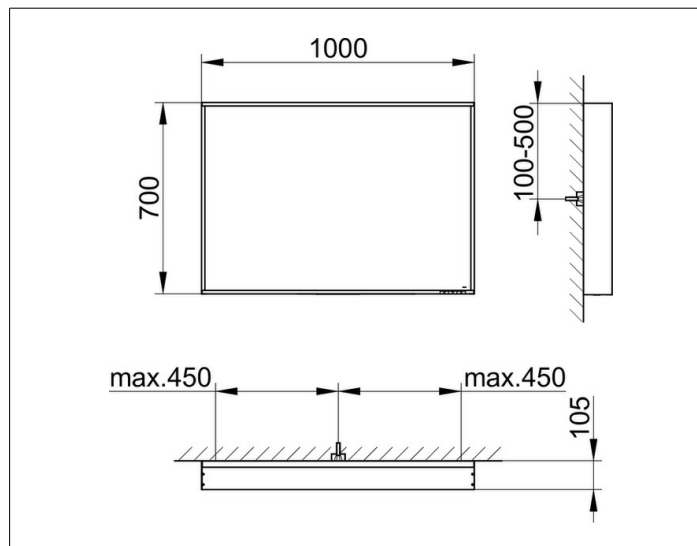

X-Line

33296973000 Lichtspiegel

PRODUKT

ZEICHNUNG

OBERFLÄCHE

vulkanit

ABMESSUNG

1000 x 700 x 105 mm