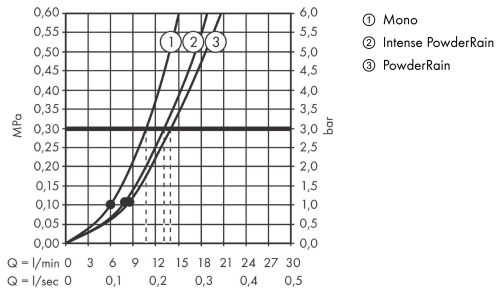

### Produktabbildung

### Maßzeichnung

**Rainfinity**

**Brauseset 130 3jet mit Brausestange S Puro 65 cm, Push-Handbrausehalterung und Designflex  
Textilbrauseschlauch 160 cm**

Oberfläche: **Brushed Black Chrome** Artikelnummer: **28745340**

**Durchflussdiagramm**

Die Verbrauchswerte wurden praxisnah mit den dazugehörigen Armaturen (Thermostat/Mischer/Unterputzventil) gemessen.