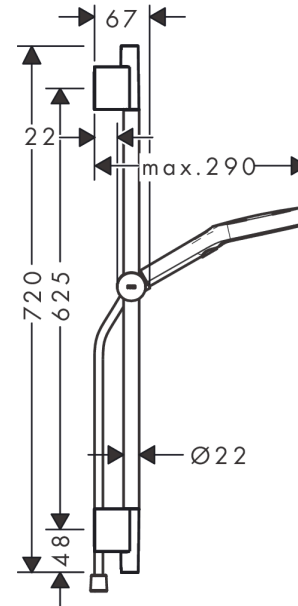

## Rainfinity

**Brauseset 130 3jet mit Brausestange S Puro 65 cm, Push-Handbrausehalterung und Designflex  
Textilbrauseschlauch 160 cm**

Oberfläche: **Brushed Black Chrome** Artikelnummer: **28745340**

#### Merkmale

- besteht aus: Handbrause, Handbrausehalterung, Brauseschlauch, Brausestange
- Brausekopfgröße: 130 mm
- Strahlart: PowderRain, Intense PowderRain, MonoRain
- komfortable Strahlartenumstellung durch Select-Taste
- maximale Durchflussmenge bei 3 bar: 14 l/min
- höhenverstellbare Handbrausehalterung mit Push-Schieber
- Wandbefestigung: Schraubbefestigung
- Profil Brausestange: rund
- Gesamtlänge Brausestange: 720 mm
- Brausestangendurchmesser: 22 mm
- Bohrabstand 625 mm
- brauseseitiger Drehwirbel gegen lästiges Verdrehen des Brauseschlauches
- Oberfläche Strahlscheibe: graphit

### Maßzeichnung

**Rainfinity**

**Brauseset 130 3jet mit Brausestange S Puro 65 cm, Push-Handbrausehalterung und Designflex  
Textilbrauseschlauch 160 cm**

Oberfläche: **Brushed Black Chrome** Artikelnummer: **28745340**