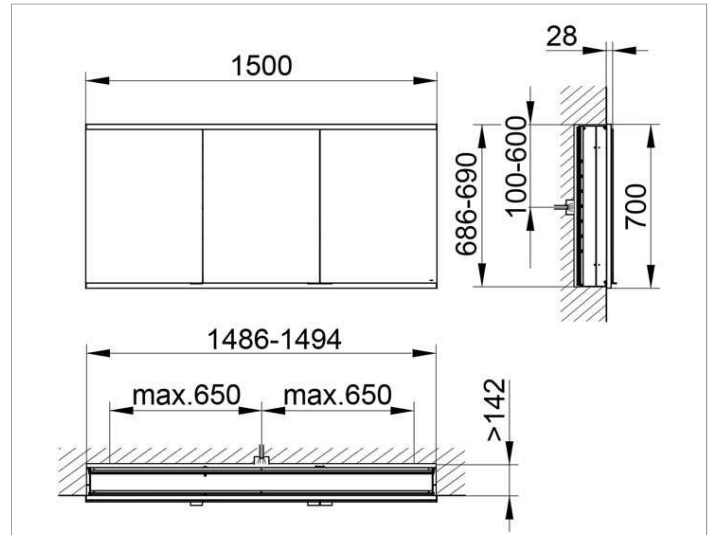

Royal Modular 2.0  
800320150100000 Spiegelschrank

**PRODUKT**

**ZEICHNUNG**

EEK: A++, A+, A ,

**OBERFLÄCHE**

silber-eloxiert

**ABMESSUNG**

1500 x 700 x 160 mm