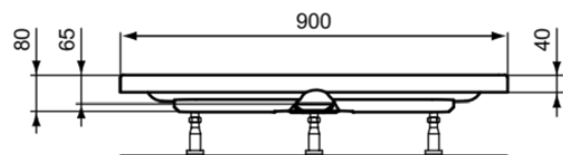

HOTLINE | Rechteck-Brausewanne 900x750x80 mm in weiß glänzend, ohne Ablaufgarnitur | Reinigungsmittelbeständig, Lichtbeständig

Bild & Zeichnung

Allgemeine Informationen

Produktart	Rechteck-Brausewanne
Marke	Ideal Standard
Kollektion	HOTLINE
Farbcode	01
Farbbeschreibung	Weiß Glänzend
Oberflächenveredelung	glänzend
Maximale Höhe (mm)	80
Maximale Breite (mm)	900
Ausladung (mm)	750
EAN Code	4015413057899
Nettogewicht (kg)	12.00

Funktionen

Reinigungsmittelbeständig

Lichtbeständig

• BIM-DE

Produktstandards & Zertifikate

Normen	EN 14527
Declaration of Performance classification (DoP)	CL1+CL2CA-DA

Produktspezifikationen

Barrierefreies Produkt	Nein
Geschliffene Unterseite	Nein
Mit Ablaufdeckel	Nein
Materialspezifikation	Acryl
Verstärkung der Acrylplatte	Glasfaserverstärkter Außenmantel
Eckmodell	Nein
Mit Montagefüße	Nein
Mit Polystyrol-Träger	Nein
Mit Fliesenkante	Nein
Mit rutschfester Oberfläche	Nein
Schmutzabweisend	Nein
Mit Ablaufgarnitur	Nein
Geschliffene Rückseite(n)	Nein
Mit Verkleidung(en)	Nein
PVD Technologie	Nein
IdealPlus Technologie	Nein