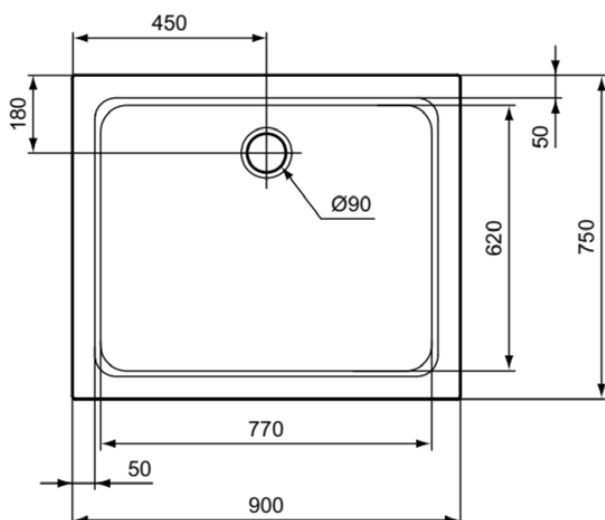

HOTLINE | Rechteck-Brausewanne 900x750x80 mm in weiß glänzend, ohne Ablaufgarnitur | Reinigungsmittelbeständig, Lichtbeständig

Bild & Zeichnung

Allgemeine Informationen

Produktart	Rechteck-Brausewanne
Marke	Ideal Standard
Kollektion	HOTLINE
Farbcode	01
Farbbeschreibung	Weiß Glänzend
Oberflächenveredelung	glänzend
Maximale Höhe (mm)	80
Maximale Breite (mm)	900
Ausladung (mm)	750
EAN Code	4015413057899
Nettogewicht (kg)	12.00

Funktionen

Reinigungsmittelbeständig

Lichtbeständig

• BIM-DE

Produktstandards & Zertifikate

Normen	EN 14527
Declaration of Performance classification (DoP)	CL1+CL2CA-DA

Produktspezifikationen

Barrierefreies Produkt	Nein
Geschliffene Unterseite	Nein
Mit Ablaufdeckel	Nein
Materialspezifikation	Acryl
Verstärkung der Acrylplatte	Glasfaserverstärkter Außenmantel
Eckmodell	Nein
Mit Montagefüße	Nein
Mit Polystyrol-Träger	Nein
Mit Fliesenkante	Nein
Mit rutschfester Oberfläche	Nein
Schmutzabweisend	Nein
Mit Ablaufgarnitur	Nein
Geschliffene Rückseite(n)	Nein
Mit Verkleidung(en)	Nein
PVD Technologie	Nein
IdealPlus Technologie	Nein