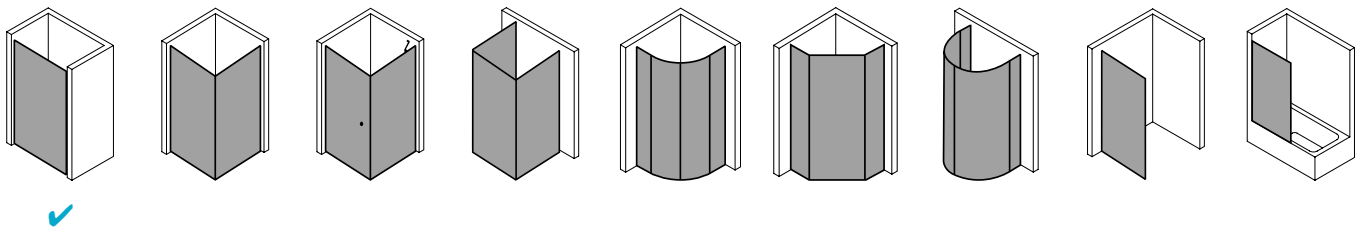

Technische Daten

Höhe	2000 mm
Breite	800 mm
Tiefe	31 mm
Oberfläche	Silber Mattglanz
Glas	ESG Klar
Beschichtung	ohne
Wanneneinbaumaß	775-810 mm
Anschlag	rechts
Türart	

Einbausituation