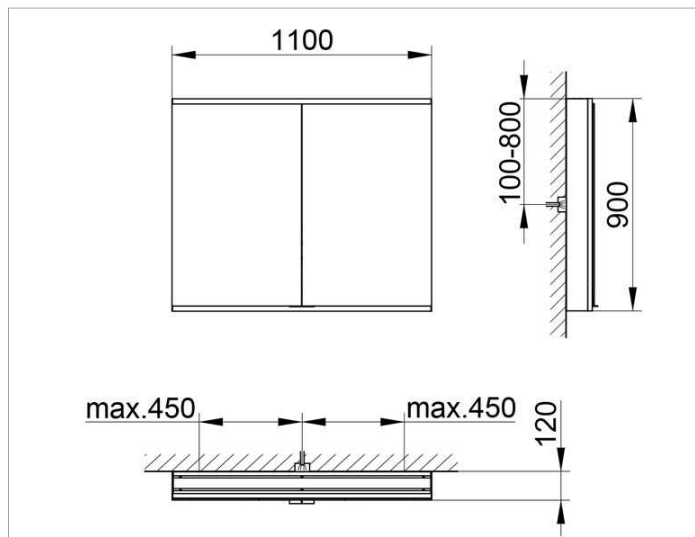

Royal Modular 2.0  
800201111000000 Spiegelschrank

PRODUKT

ZEICHNUNG

OBERFLÄCHE

silber-eloxiert

ABMESSUNG

1100 x 900 x 120 mm