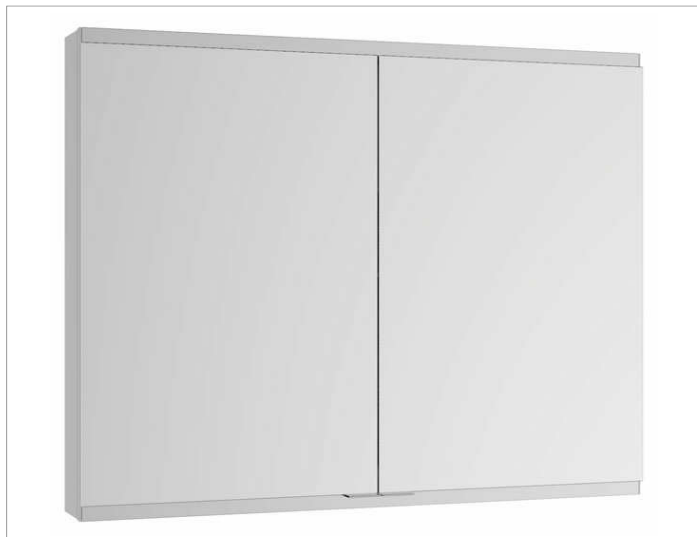

Royal Modular 2.0  
800201111000000 Spiegelschrank

PRODUKT

ZEICHNUNG

OBERFLÄCHE

silber-eloxiert

ABMESSUNG

1100 x 900 x 120 mm