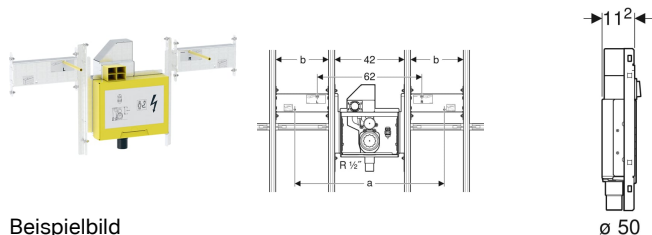

Geberit GIS Set Geberit ONE Waschtisch mit UP-Drehgeruchsverschluss, mit UP-Clou

Beispielbild

Verwendungszwecke

- Zum Einbau in Geberit GIS Tragsysteme für Vorwände, Trennwände oder frei stehende Wände
- Für Geberit ONE Waschtische
- Für Geberit ONE Möbelwaschtische
- Für UP-Armaturen

- Rahmen verzinkt
- UP-Geruchsverschluss mit Serviceöffnung
- Wandeinbaukasten mit Anschlussstutzen aus PE, ø 50 / 56 mm
- Elektroanschlussdose im UP-Gehäuse

Technische Daten

Werkstoff | Stahl

Eigenschaften

- Passend zu Geberit ONE

Lieferumfang

- 2 Konsolen
- Bauschutze
- 2 Gewindestangen M10
- Kupplungsbuchse für Netzanschluss
- Befestigungsmaterial

Art.-Nr.	a	B	Breite Waschtisch	b	H	T	VE1
461.481.00.1	59 cm	50.6 cm	75 cm	17 cm	53.2 cm	11.2 cm	1 St.
461.482.00.1	74 cm	50.6 cm	90 cm	24.5 cm	53.2 cm	11.2 cm	1 St.
461.483.00.1	89 cm	50.6 cm	105 cm	32 cm	53.2 cm	11.2 cm	1 St.
461.484.00.1	104 cm	50.6 cm	120 cm	39.5 cm	53.2 cm	11.2 cm	1 St.

Zubehör

- Fertigbauset für Geberit ONE Waschtisch schwebendes Design
- Fertigbauset für Geberit ONE Möbelwaschtisch
- Geberit GIS Rohbaubox für Geberit ONE Spiegelschrank mit Höhe 100 cm

- Nicht geeignet für den Einsatz in Geberit Quattro