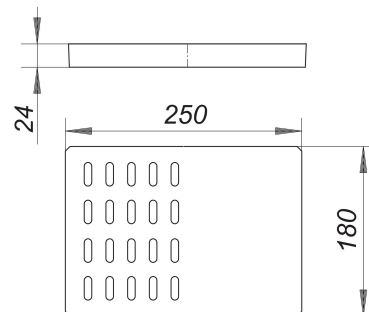

## Rost zu Ballstau 110, Edelstahl, 250 x 180 mm

Artikelnummer: 724762

GTIN: 4001636724762

Rabattgruppe: 3

### Beschreibung:

Rost zu Ballstau 110, Edelstahl, 250 x 180 mm  
passend zum Rückstau-Kellerablauf Ballstau 110  
einteilig, Edelstahl, 250 x 180 mm, Belastungsklasse K 3 (300 kg)