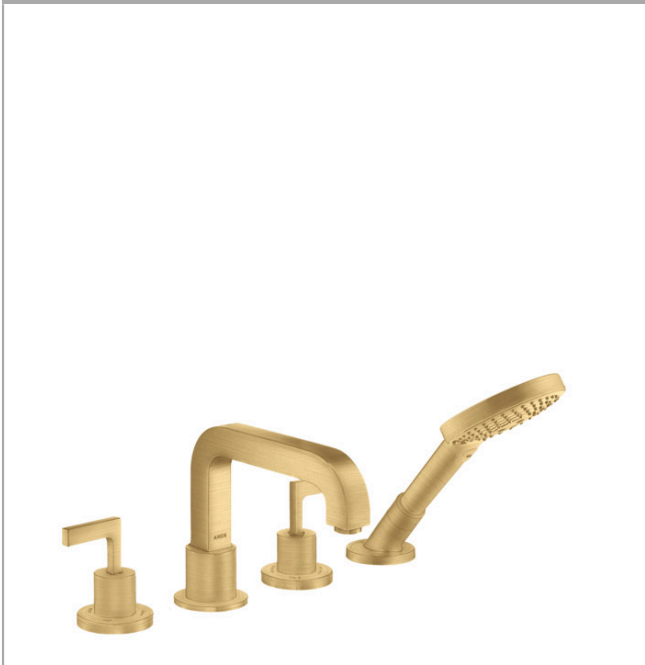

AXOR Citterio
4-Loch Fliesenrandarmatur mit Hebelgriffen und Rosetten
Oberfläche: **Brushed Gold Optic** Artikelnummer: **39454250**

Produktabbildung