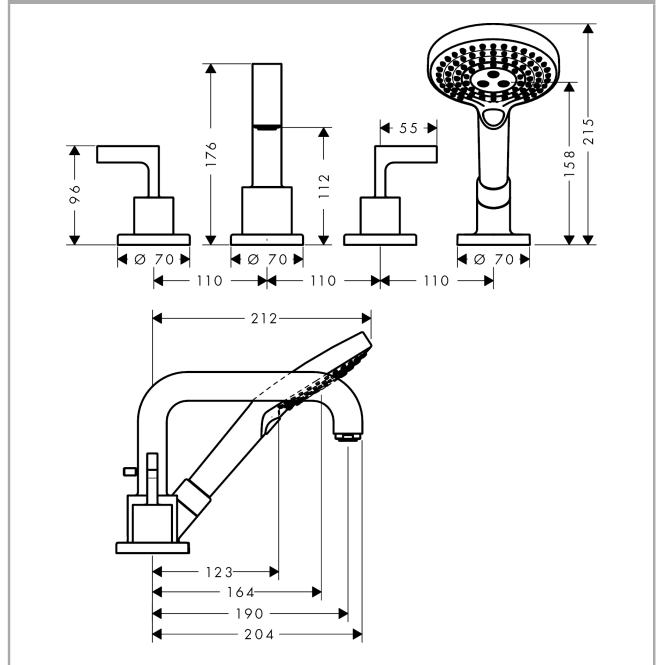

#### Merkmale

- besteht aus: 4-Loch Fliesenrandarmatur, Handbrause, Brauseschlauch, Brausehalter
- 2 Verbraucher
- Ausladung: 190 mm
- Strahlart Armatur: Normalstrahl
- Strahlart Handbrause: Rain, RainAir, WhirlAir
- maximale Ausziehlänge Handbrause: 1,10 m
- maximale Durchflussmenge bei 3 bar: 21 l/min
- Durchfluss für Wanneneinlauf bei 3 bar: 21 l/min
- Durchfluss für Handbrause bei 3 bar: 18 l/min
- Keramikventile heiß/kalt 90°
- Umsteller mit automatischer Rückstellung
- Rückflussverhinderer
- Anschlussgröße: DN15
- Anschlussart: Grundkörper
- Fliesenrandmontage
- min. Betriebsdruck: 1 bar
- max. Betriebsdruck: 10 bar
- PA-IX 8727/ICB

#### Technologie

**AXOR Citterio**  
**4-Loch Fliesenrandarmatur mit Hebelgriffen und Rosetten**  
 Oberfläche: **Brushed Gold Optic** Artikelnummer: **39454250**

## Produktabbildung

## Maßzeichnung