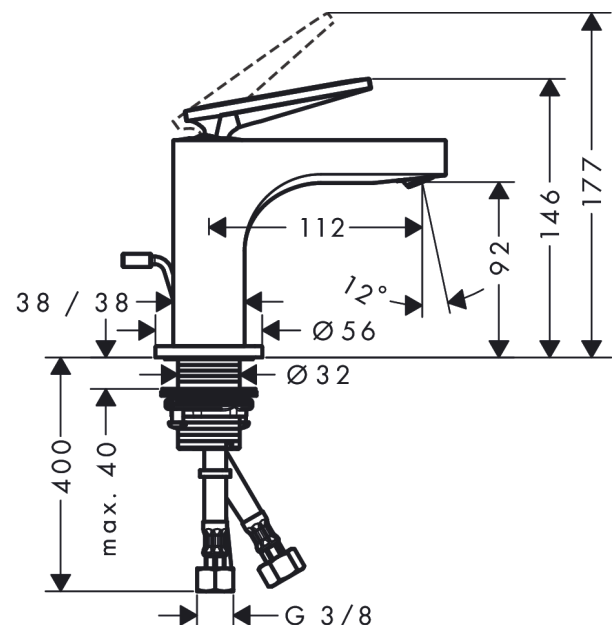

AXOR Citterio

Einhebel-Waschtischmischer 90 mit Hebelgriff für Handwaschbecken mit Zugstangen- Ablaufgarnitur - Rautenschliff

Oberfläche: **Brushed Brass** Artikelnummer: **39001950**

Merkmale

- besteht aus: Einhebel-Waschtischmischer, Ablaufgarnitur
- ComfortZone 90
- Ausladung: 112 mm
- Auslaufhöhe: 92 mm
- Griffvariante: Hebelgriff
- Strahlart: Laminarstrahl
- schwenkbarer Strahlformer
- maximale Durchflussmenge bei 3 bar: 5 l/min
- Keramikmischsystem
- für Durchlauferhitzer geeignet
- Zugstangen-Ablaufgarnitur G 1¼
- Anschlussart: G ¾ Anschlussschläuche
- Anschlussgröße: DN15
- EU-Taxonomie: max. 6 l/min - wesentlicher Beitrag (SC) möglich
- DVGW_NW-6506DM0556
- PA-IX 17509/IO

Technologie

Designpreise

Zertifikate / Nachhaltigkeit

Produktabbildung

Maßzeichnung

AXOR Citterio
Einhebel-Waschtischmischer 90 mit Hebelgriff für Handwaschbecken mit Zugstangen-
Ablaufgarnitur - Rautenschliff
 Oberfläche: **Brushed Brass** Artikelnummer: **39001950**

Durchflussdiagramm