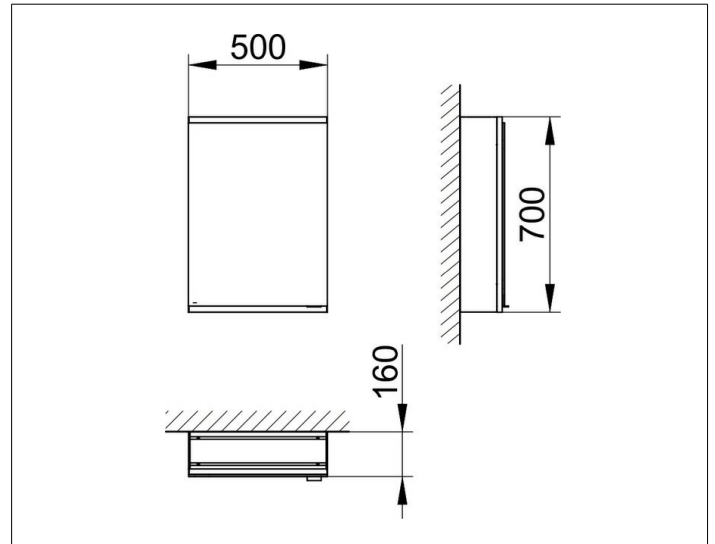

Royal Modular 2.0  
800001050100100 Spiegelschrank

**PRODUKT**

**ZEICHNUNG**

**OBERFLÄCHE**

silber-eloxiert

**ABMESSUNG**

500 x 700 x 160 mm