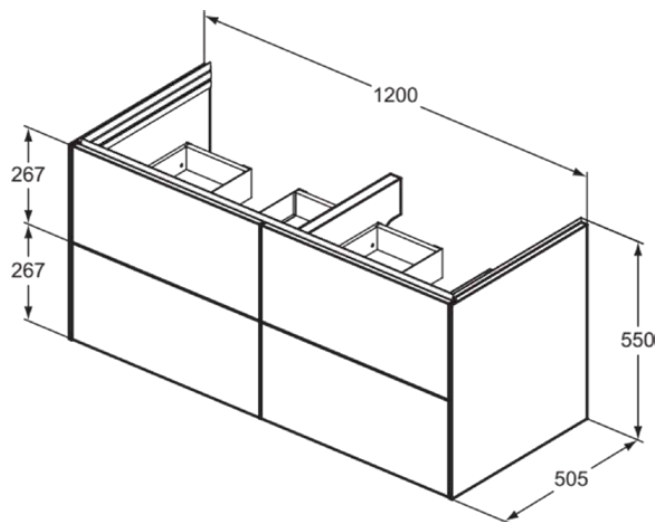

CONCA | Waschtisch-Unterschrank 1200x505x550 mm in eiche hell furnier, 4 Schubladen

Bild & Zeichnung

Allgemeine Informationen

Produktart	Waschtisch-Unterschrank
Marke	Ideal Standard
Kollektion	CONCA
Designer	Palomba Serafini Associati
Farbcode	Y6
Farbbeschreibung	Eiche Hell Furnier
Oberflächenveredelung	Matt
Maximale Höhe (mm)	550
Maximale Breite (mm)	1200
Ausladung (mm)	505
Befestigungsart	Befestigungsset
EAN Code	8014140513728
Nettogewicht (kg)	58.00

Downloads

- [Montageanleitung](#)
- [Ersatzteilliste](#)

Produktspezifikationen

Mit Waschtischplatte	Nein
Anzahl der Türen (gesamt)	0
Anzahl der Türen (links öffnend)	0
Anzahl der Türen (rechts öffnend)	0
Anzahl der Schwingtüren	0
Anzahl der Schiebetüren	0
Anzahl der Rolltüren	0
Anzahl der Auszüge (gesamt)	4
Anzahl der externen Auszüge	4
Anzahl der internen Auszüge	0
Anzahl der offenen Fächer	0
Anzahl der Ablagen	0
Mit Steckdose	Nein
Mit Innenbeleuchtung	Nein
Platzsparendes Modell	Nein
PVD Technologie	Nein
IdealPlus Technologie	Nein