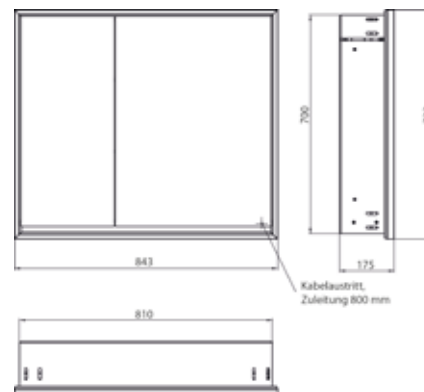

## PRODUKTINFORMATION

Lichtspiegelschrank loft, 800 mm, 2 Türen, Unterputzmodell, IP 20. aluminium/spiegel

Art.-Nr.9798 051 09

Umlaufende LED-Beleuchtung, verspiegelte Rückwand, 2 stufenlos einstellbare Ablagen, 2 Türen (breite Tür rechts), 1 Steckdose, Lichtsteuerung über 3 kapazitive von außen bedienbare Touch-Bedienfelder (An/Aus, Helligkeit und Lichtfarbe - kalt/warm - stufenlos einstellbar), Kabeldurchlass nach außen bei geschlossenen Spiegeltüren. Höhe: 733 mm