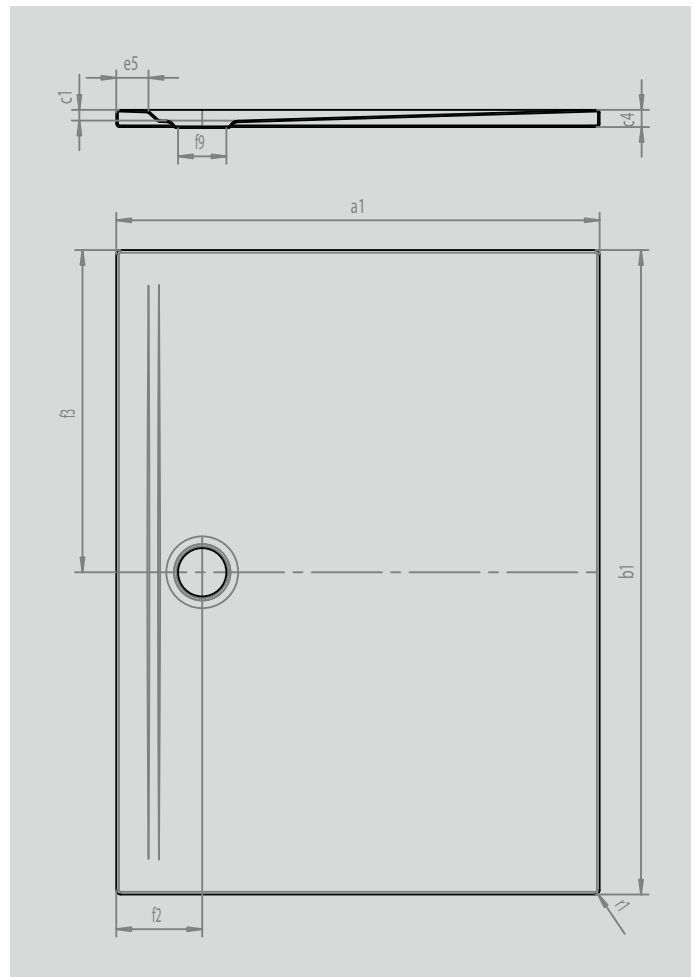

SUPERPLAN ZERO

- von drei Seiten schwellenlos begehbar
- besonders wandnaher Ablauf und gleichmäßiges Gefälle für eine durchgehend ebene Standfläche
- großzügige Gestaltung, nahtlose Übergänge für kleine und große Bäder
- klare Kanten und spitze Eckradien für minimale Fugen und eine einheitliche Optik
- geringe Aufbauhöhe für leichten, bodenebenen Einbau – auch bei Großformaten

Abbildung ähnlich

SECURE⁺

Modell		1596
Äußere Länge	a_1	750 mm
Äußere Breite	b_1	1600 mm
Tiefe Innen	c_1	20 mm
Randhöhe	c_4	32 mm
Randbreite	e_5	60 mm
Durchmesser Ablaufloch	f_9	Ø 90 mm
Abstand Wannrand bis Mitte Ablaufloch	$f_2; f_3$	160; 800 mm
Äußerer Radius	r_1	8 mm
Nettogewicht		31 kg
SECURE PLUS		Vollflächig