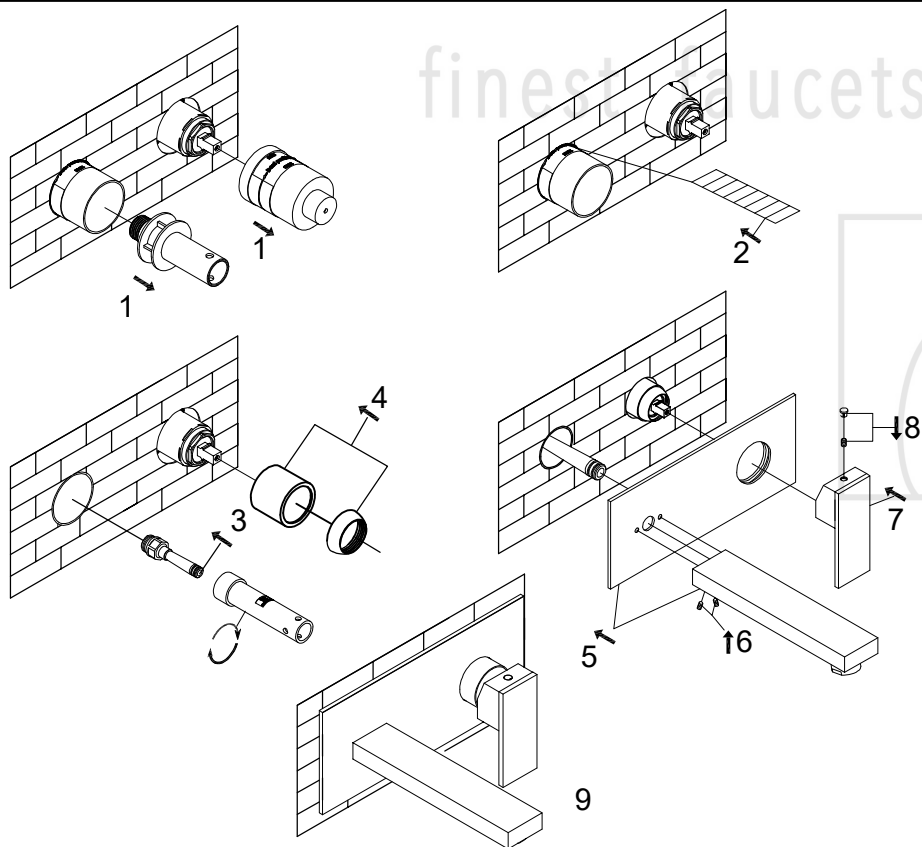

STEINBERG

Waschtisch-Einhebelmischbatterie

Art.Nr.160 1864 3

Installation

Technische Zeichnung

Explosionszeichnung