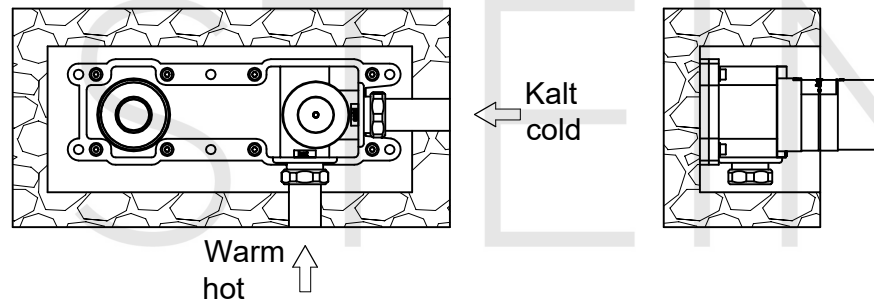

STEINBERG

Waschtisch-Einhebelmischbatterie

Art.Nr.160 1864 3

Installation

Technische Zeichnung

Explosionszeichnung