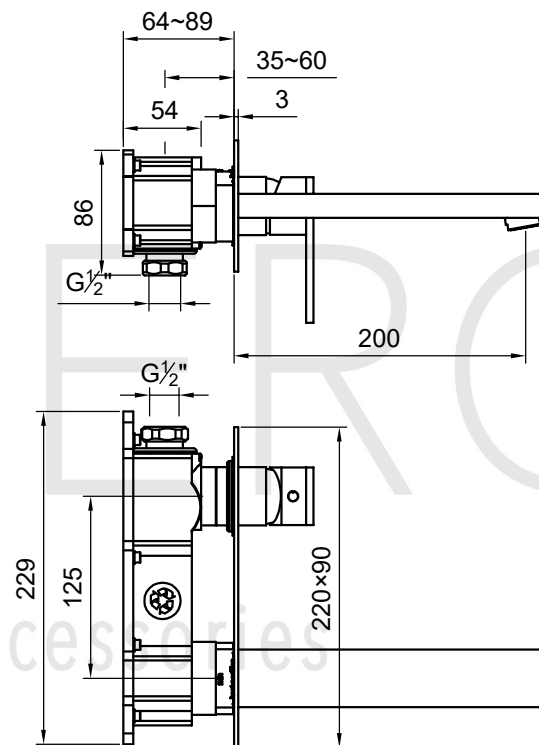

STEINBERG

Waschtisch-Einhebelmischbatterie

Art.Nr.160 1864 3

Installation

Technische Zeichnung

Explosionszeichnung