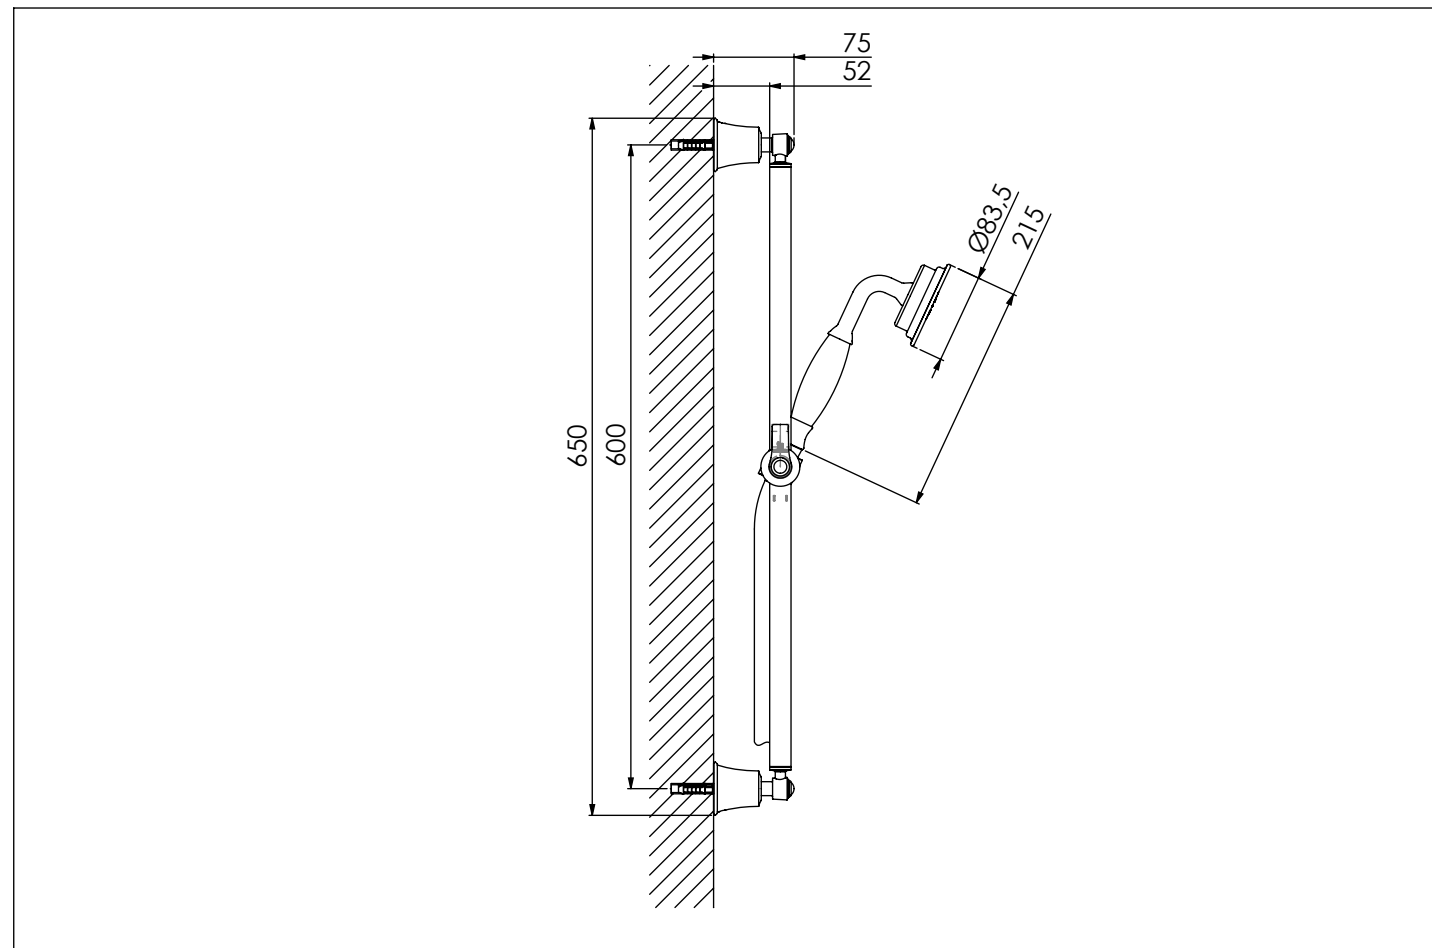

STEINBERG

Brausegarnitur

Shower set

Art.Nr. 350 1600

Installation / Installation

Technische Zeichnung / technical drawing

Explosionszeichnung / Exploded Drawing