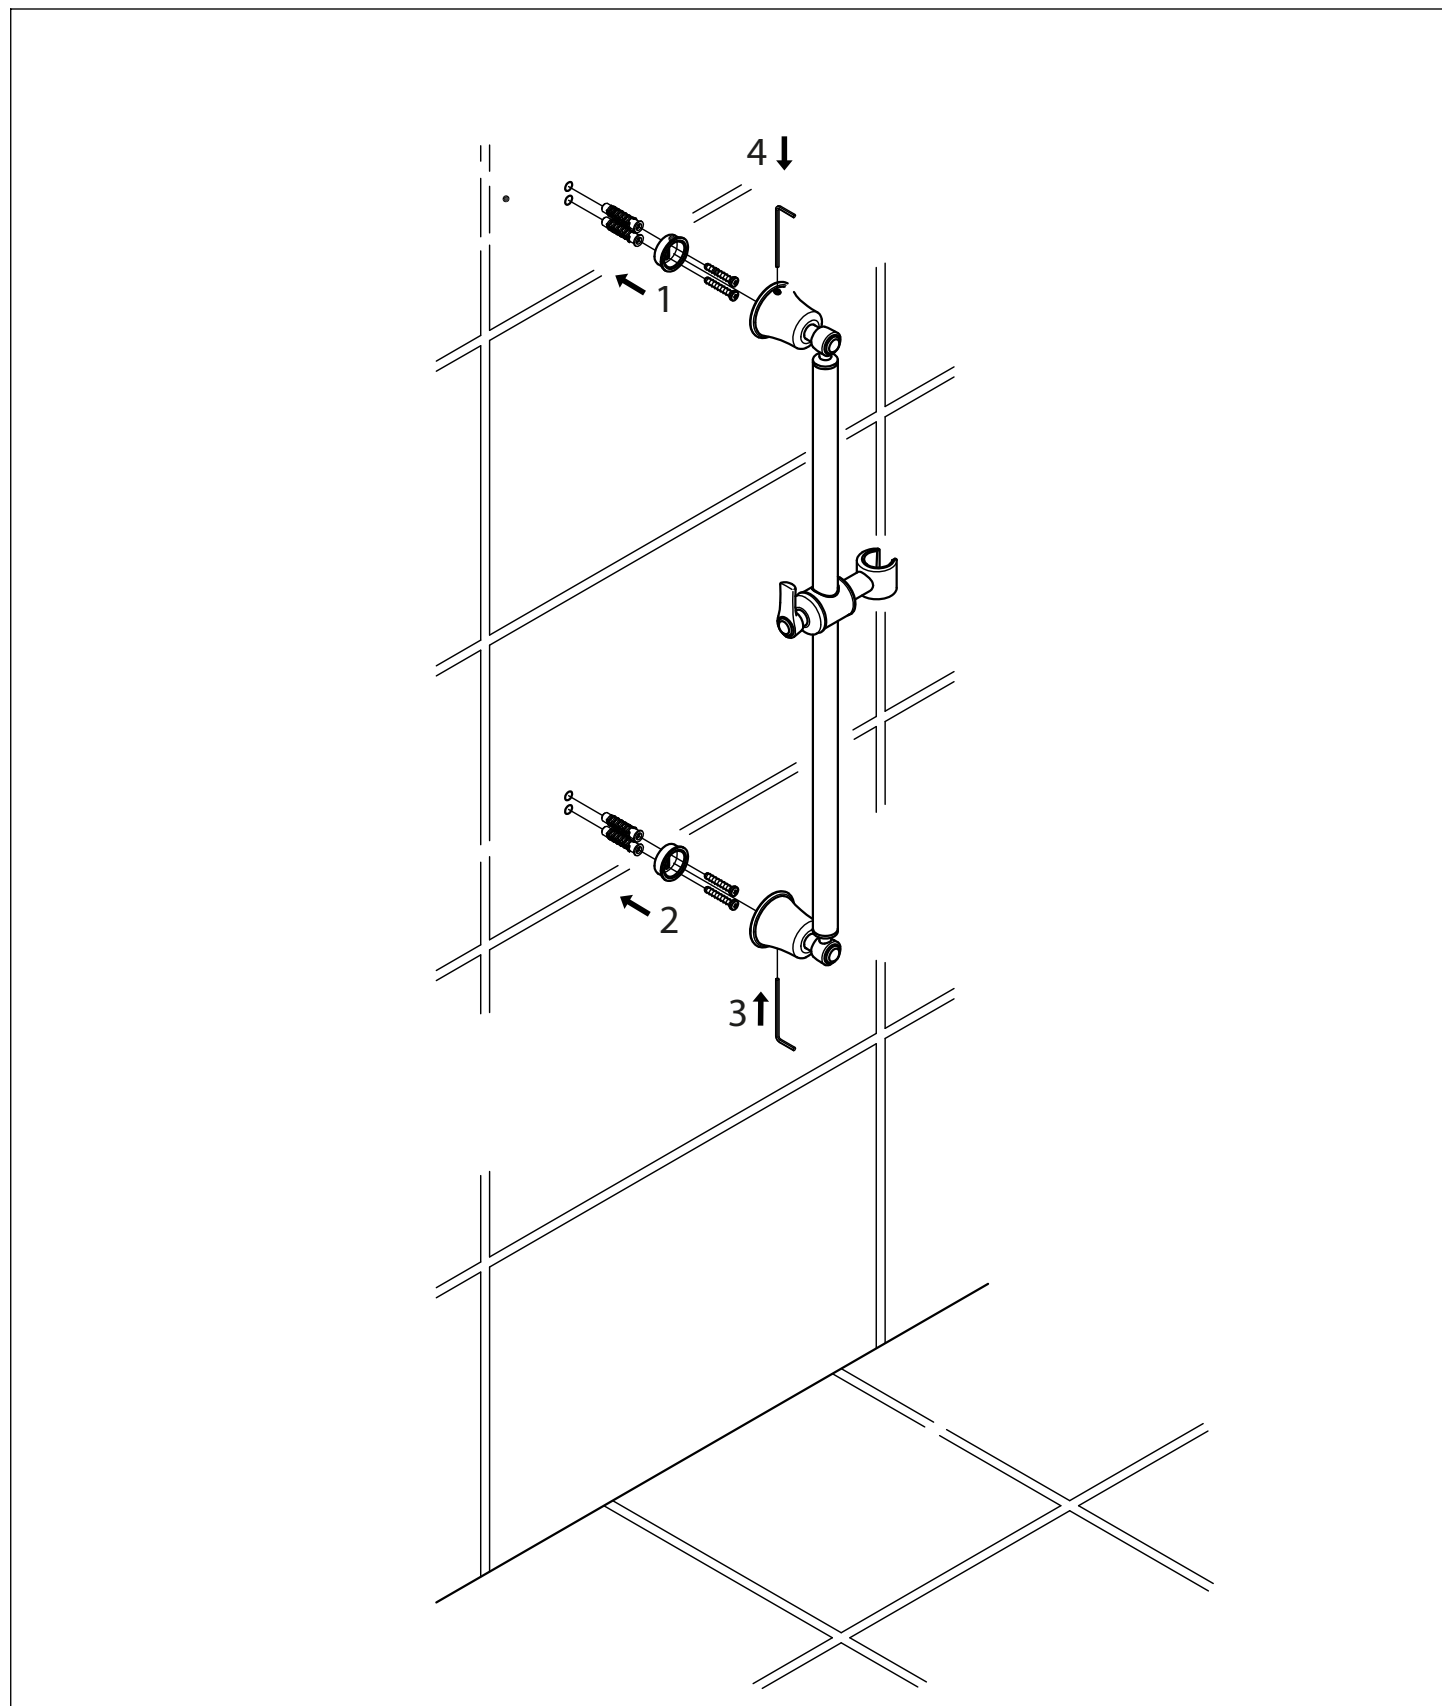

STEINBERG

Brausegarnitur

Shower set

Art.Nr. 350 1600

Installation / Installation

Technische Zeichnung / technical drawing

Explosionszeichnung / Exploded Drawing