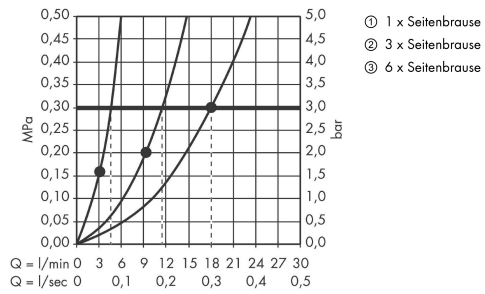

PuraVida

Seitenbrause 100 1jet

Oberfläche: **Chrom** Artikelnummer: **28430000**

Beschreibung

Merkmale

- Brausekopfgröße: 100 mm
- Strahlart: RainAir
- Strahlwinkelumstellung durch drehbare Strahlscheibe
- 360° Drehbereich
- Rosette: eckig
- maximale Durchflussmenge bei 3 bar: 4,5 l/min
- Durchflussmenge RainAir Strahl (bei 3 bar): 4,5 l/min
- Mindestfließdruck: 1,5 bar
- Anschlussgewinde: G 1/2
- Anschlussgröße: DN15
- Material: Metall
- P-IX 18451/I

Technologie

Produktabbildung

Maßzeichnung

PuraVida
Seitenbrause 100 1jet
 Oberfläche: **Chrom** Artikelnummer: **28430000**

Durchflussdiagramm

Die Verbrauchswerte wurden praxisnah mit den dazugehörigen Armaturen (Thermostat/Mischer/Unterputzventil) gemessen.