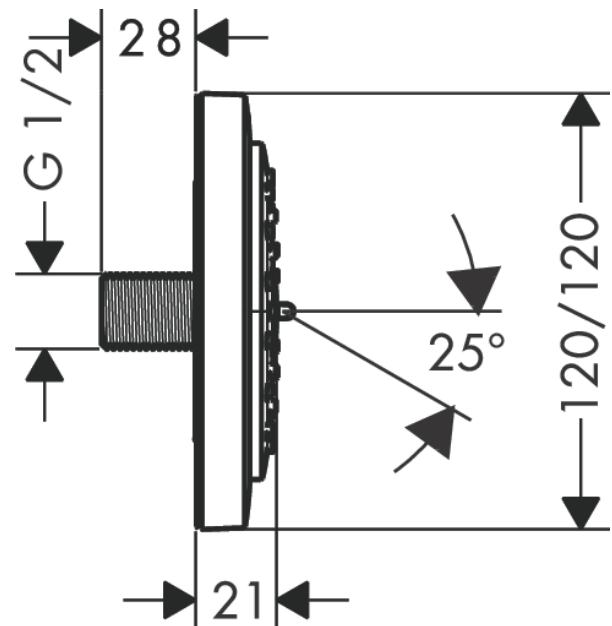

PuraVida

Seitenbrause 100 1jet

Oberfläche: **Chrom** Artikelnummer: **28430000**

Beschreibung

Merkmale

- Brausekopfgröße: 100 mm
- Strahlart: RainAir
- Strahlwinkelumstellung durch drehbare Strahlscheibe
- 360° Drehbereich
- Rosette: eckig
- maximale Durchflussmenge bei 3 bar: 4,5 l/min
- Durchflussmenge RainAir Strahl (bei 3 bar): 4,5 l/min
- Mindestfließdruck: 1,5 bar
- Anschlussgewinde: G 1/2
- Anschlussgröße: DN15
- Material: Metall
- P-IX 18451/I

Technologie

Produktabbildung

Maßzeichnung

PuraVida
Seitenbrause 100 1jet
 Oberfläche: **Chrom** Artikelnummer: **28430000**

Durchflussdiagramm

Die Verbrauchswerte wurden praxisnah mit den dazugehörigen Armaturen (Thermostat/Mischer/Unterputzventil) gemessen.

PuraVida
Seitenbrause 100 1jet
 Oberfläche: **Chrom** Artikelnummer: **28430000**

Explosionszeichnung

Baujahr: 07/09 - 06/22

PuraVida
Seitenbrause 100 1jet
 Oberfläche: **Chrom** Artikelnummer: **28430000**

Ersatzteilliste

Baujahr: **07/09 - 06/22**

Pos.	Beschreibung	Artikelnummer	PG	VE
1	Stopfen mit Serviceschlüssel	95484000	9	1