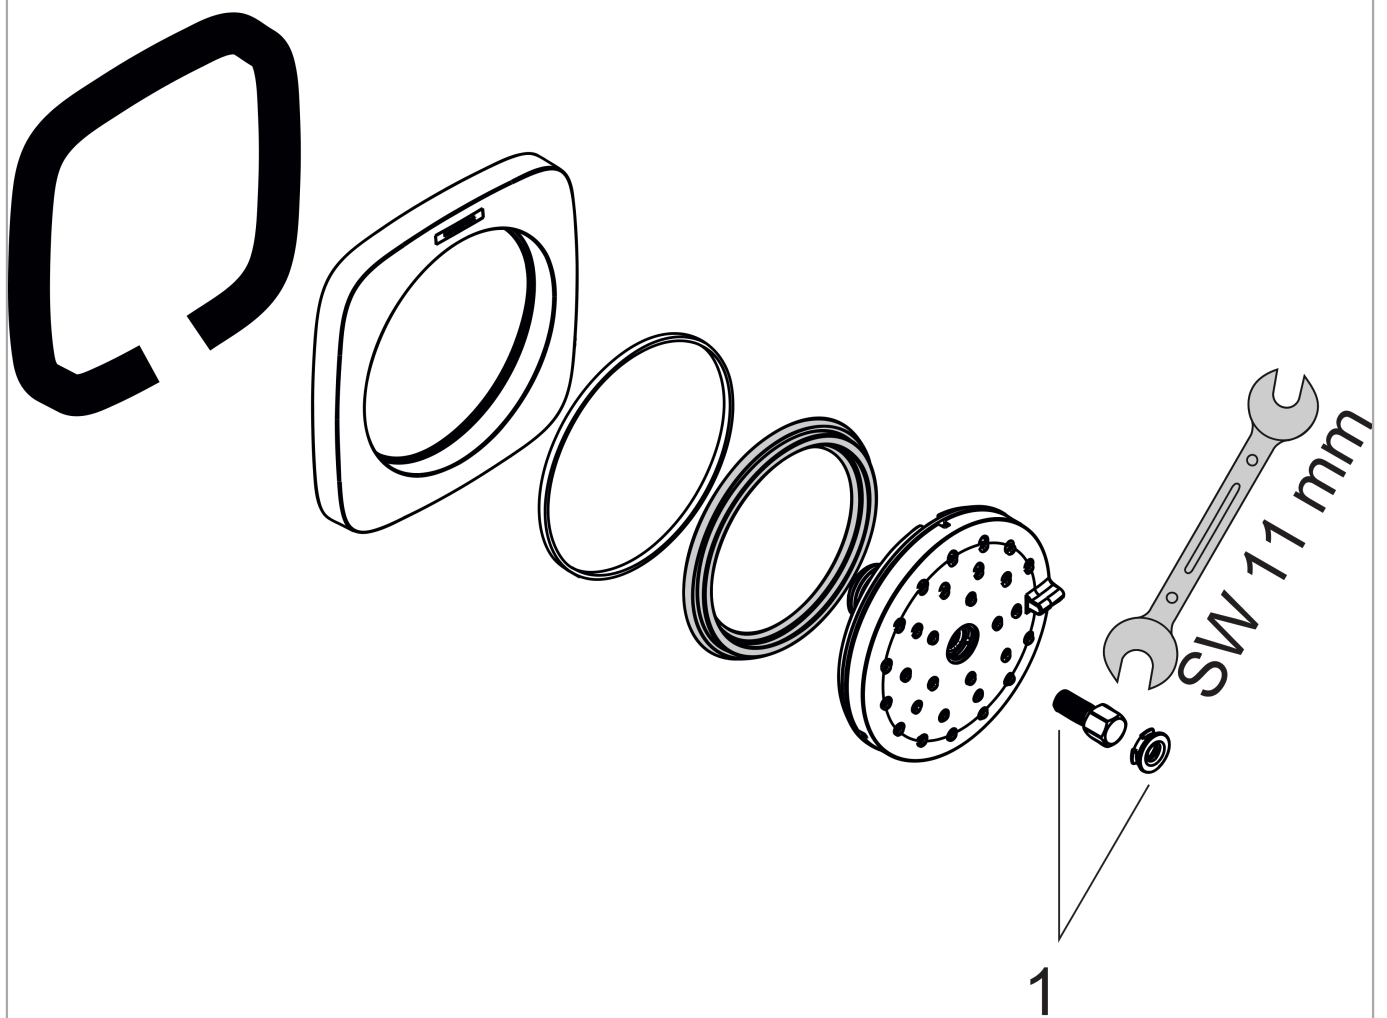

PuraVida

Seitenbrause 100 1jet

Oberfläche: **Chrom** Artikelnummer: **28430000**

Beschreibung

Merkmale

- Brausekopfgröße: 100 mm
- Strahlart: RainAir
- Strahlwinkelumstellung durch drehbare Strahlscheibe
- 360° Drehbereich
- Rosette: eckig
- maximale Durchflussmenge bei 3 bar: 4,5 l/min
- Durchflussmenge RainAir Strahl (bei 3 bar): 4,5 l/min
- Mindestfließdruck: 1,5 bar
- Anschlussgewinde: G 1/2
- Anschlussgröße: DN15
- Material: Metall
- P-IX 18451/I

Technologie

Produktabbildung

Maßzeichnung

PuraVida
Seitenbrause 100 1jet
 Oberfläche: **Chrom** Artikelnummer: **28430000**

Durchflussdiagramm

Die Verbrauchswerte wurden praxisnah mit den dazugehörigen Armaturen (Thermostat/Mischer/Unterputzventil) gemessen.

PuraVida
Seitenbrause 100 1jet
 Oberfläche: **Chrom** Artikelnummer: **28430000**

Explosionszeichnung

Baujahr: 07/09 - 06/22

PuraVida
Seitenbrause 100 1jet
 Oberfläche: **Chrom** Artikelnummer: **28430000**