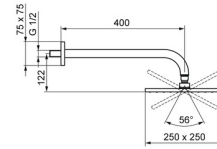

EAN: 4015474257474
static.hansa.com/04180340

- Dusche
- Zubehör
- Wandmontage
- Chrom
- Eco-Durchfluss, Kopfbrause, Schwenkbares Kugelgelenk, Anti-Kalk-Technik
- Regenstrahl - Gleichmäßiger und starker Wasserstrahl
- Verstärkte Ausführung, Kürzbar
- Rosette eckig
- 1-strahlig

Technische Daten

Durchflusseigenschaften

Durchfluss bei 3 bar (mit Durchflussregler) **12.0 l/min**

Technische Eigenschaften

DN-Größe (Nennmaß) **DN15**
 Warmwasserversorgung **max. +65°C**
 Arbeitsdruck **0.5-10 bar**
 Anschlussgröße **G1/2**
 Ausladung **400 mm**

Vorschriften

Geräuschklasse **II (ISO 3822)**

Zulassungen und Deklarationen

Konformitätserklärung **DoC**

Ersatzteile

SP04180340

	Name	Art.-Nr.
1.1	Kopfbrause, 250x250 mm	59913875
1.4	Düsenplatte, 250x250 mm, (-2019)	59913876
1.6	Durchflussbegrenzer	59913753
1.7	Schraube	59913754
2	Brausearm ohne Kopfbrause, G1/2xG1/2	59913872
3	Rosette, 75x75 mm	59913737
4	Plate	59913738
4.1	Klemmring, d 26 mm Ausgelaufen	59912433
4.5	Haltering	59913446
8	Gewindenippel, G1/2, AF12	59912144