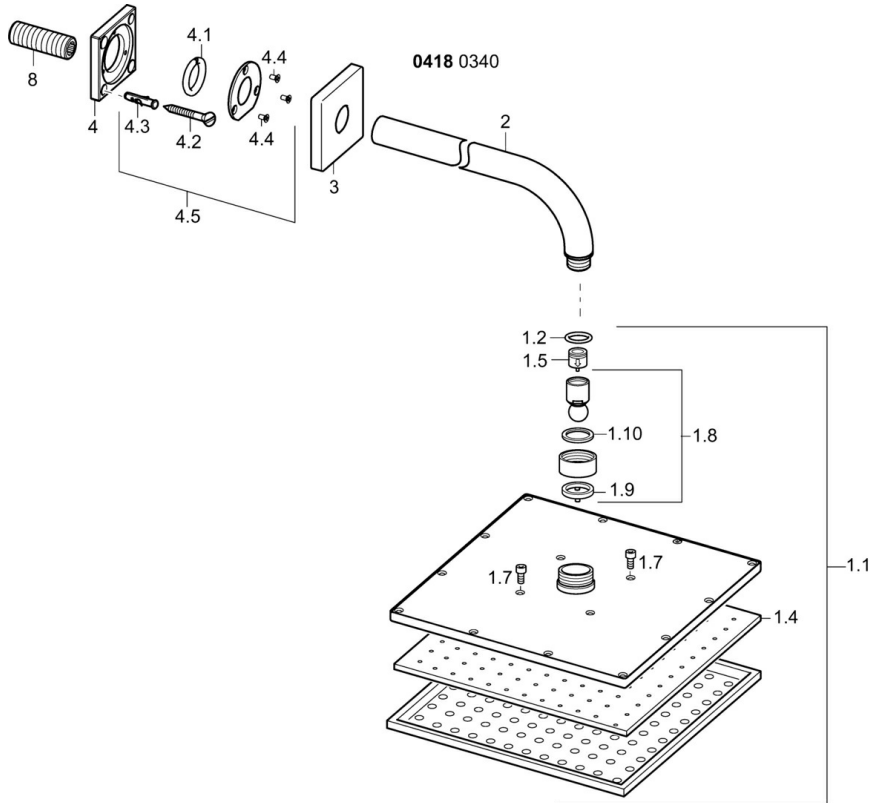

EAN: 4015474257474
static.hansa.com/04180340

- Dusche
- Zubehör
- Wandmontage
- Chrom
- Eco-Durchfluss, Kopfbrause, Schwenkbares Kugelgelenk, Anti-Kalk-Technik
- Regenstrahl - Gleichmäßiger und starker Wasserstrahl
- Verstärkte Ausführung, Kürzbar
- Rosette eckig
- 1-strahlig

Technische Daten

Durchflusseigenschaften

Durchfluss bei 3 bar (mit Durchflussregler) **12.0 l/min**

Technische Eigenschaften

DN-Größe (Nennmaß) **DN15**
 Warmwasserversorgung **max. +65°C**
 Arbeitsdruck **0.5-10 bar**
 Anschlussgröße **G1/2**
 Ausladung **400 mm**

Vorschriften

Geräuschklasse **II (ISO 3822)**

Zulassungen und Deklarationen

Konformitätserklärung **DoC**

Ersatzteile

SP04180340

	Name	Art.-Nr.
1.1	Kopfbrause, 250x250 mm	59913875
1.4	Düsenplatte, 250x250 mm, (-2019)	59913876
1.6	Durchflussbegrenzer	59913753
1.7	Schraube	59913754
2	Brausearm ohne Kopfbrause, G1/2xG1/2	59913872
3	Rosette, 75x75 mm	59913737
4	Plate	59913738
4.1	Klemmring, d 26 mm Ausgelaufen	59912433
4.5	Haltering	59913446
8	Gewindenippel, G1/2, AF12	59912144