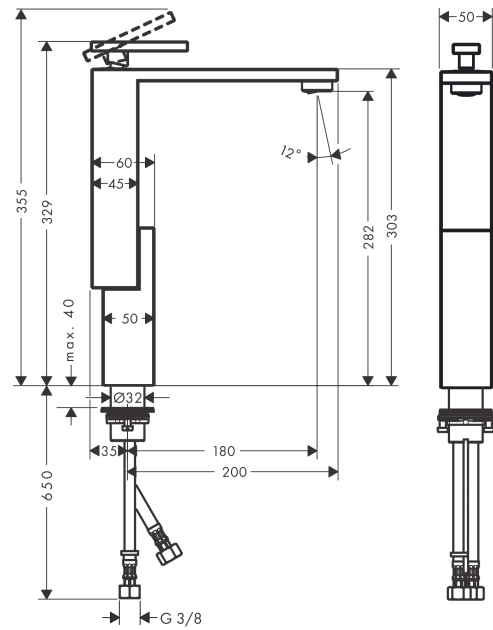

AXOR Edge

Einhebel-Waschtischmischer 280 für Aufsatzwaschtische mit Push-Open Ablaufgarnitur - Diamantschliff

Oberfläche: **Polished Black Chrome** Artikelnummer: **46031330**

Merkmale

- besteht aus: Einhebel-Waschtischmischer, Ablaufgarnitur
- ComfortZone 280
- Ausladung: 180 mm
- Auslaufhöhe: 282 mm
- Griffvariante: Hebelgriff
- Strahlart: Normalstrahl
- maximale Durchflussmenge bei 3 bar: 5 l/min
- Keramikmischsystem
- Temperaturbegrenzung einstellbar
- für Durchlauferhitzer geeignet
- Push-Open Ablaufgarnitur G 1¼
- Material Ablaufventil: Metall
- Anschlussart: G ¾ Anschlussschläuche
- Anschlussgröße: DN15
- EU-Taxonomie: max. 6 l/min - wesentlicher Beitrag (SC) möglich
- DVGW NW-6506CU0168
- P-IX 29546/IO

Technologie

Designpreise

reddot award 2019
best of the best

GERMAN
DESIGN
AWARD
WINNER
2020

Zertifikate / Nachhaltigkeit

AXOR Edge
Einhebel-Waschtischmischer 280 für Aufsatzwaschtische mit Push-Open Ablaufgarnitur -
Diamantschliff
 Oberfläche: **Polished Black Chrome** Artikelnummer: **46031330**

Produktabbildung

Maßzeichnung

Durchflussdiagramm