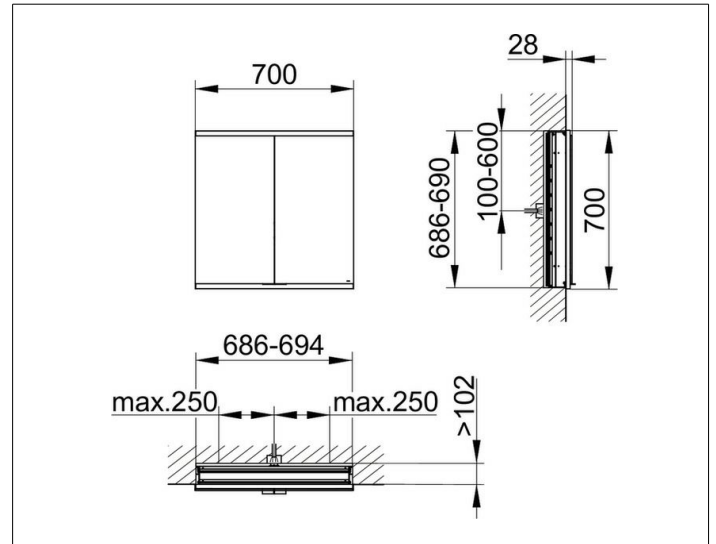

Royal Modular 2.0
800210070000200 Spiegelschrank

PRODUKT

ZEICHNUNG

EEK: C ,

OBERFLÄCHE

silber-eloxiert

ABMESSUNG

700 x 700 x 120 mm