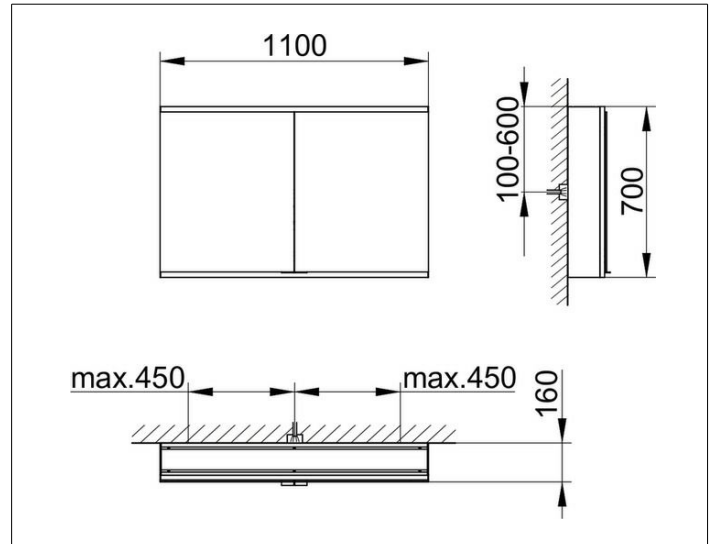

Royal Modular 2.0
800211110100000 Spiegelschrank

PRODUKT

ZEICHNUNG

EEK: C ,

OBERFLÄCHE

silber-eloxiert

ABMESSUNG

1100 x 700 x 160 mm