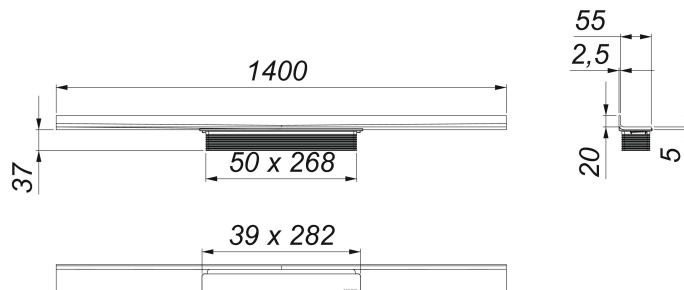

## Duschrinne CeraWall Select Edelstahl poliert, 1400 mm

Artikelnummer: 536426

GTIN: 4001636536426

Rabattgruppe: 11

### Beschreibung:

Duschrinne CeraWall Select Edelstahl poliert, 1400 mm

zum Einbau mit allen Ablaufgehäusen DallFlex 2.0 Duo. Ablaufschiene mit mehrseitigem Präzisionsgefälle, sichtbar am Übergang zwischen Wand und Boden installiert, geeignet für keramische und Naturstein-Beläge (mit DallFlex 2.0: Boden 8–36 mm, Wand: 8–28 mm; mit CeraFlex: Boden 12–28 mm, Wand 12–28 mm, inkl. Kleberbett und Verbundabdichtung), Länge millimetergenau anpassbar.

### MATERIAL

Edelstahl 1.4301, massiv 5 mm, hochglanzpoliert, Belastungsklasse K 3 (300 kg)