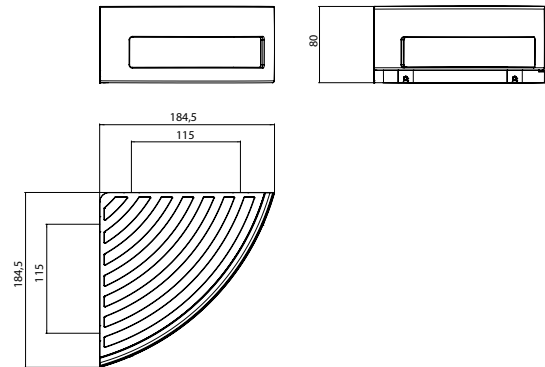

PRODUKTINFORMATION

Eckwandkorb mit verdeckter Befestigung, Eckmaß: 185 mm chrom

Art.-Nr.3545 001 21