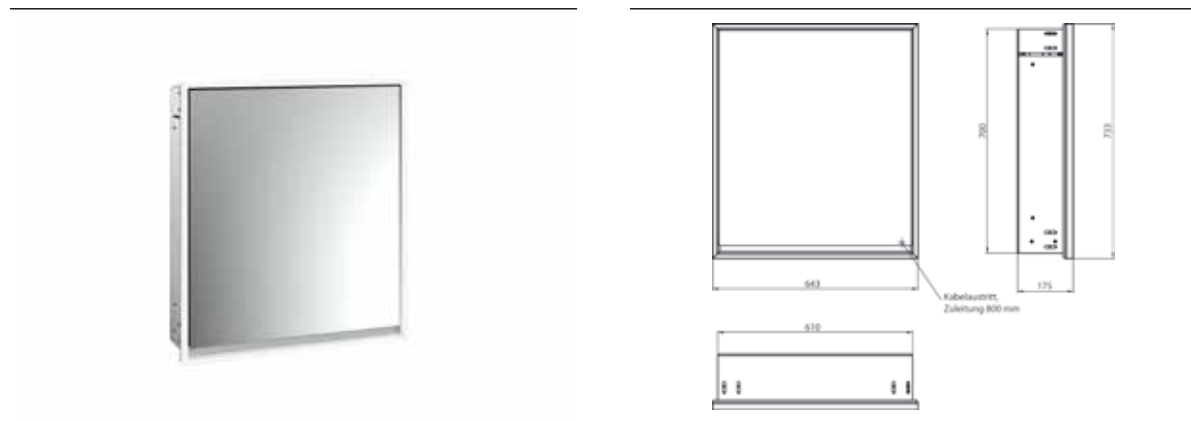

PRODUKTINFORMATION

Lichtspiegelschrank loft, 600 mm, 1 Tür, Unterputzmodell, IP 20. aluminium/spiegel

Art.-Nr.9798 051 03

Umlaufende LED-Beleuchtung, verspiegelte Rückwand, 2 stufenlos einstellbare Ablagen, 1 Tür (Türanschlag rechts), 1 Steckdose, Lichtsteuerung über 3 kapazitive von außen bedienbare Touch-Bedienfelder (An/Aus, Helligkeit und Lichtfarbe - kalt/warm - stufenlos einstellbar), Kabeldurchlass nach außen bei geschlossenen Spiegeltüren. Höhe: 733 mm