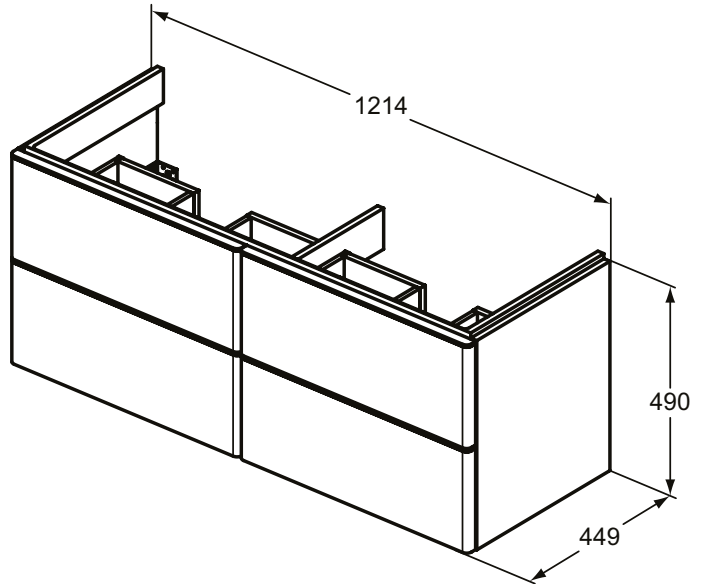

Ideal Standard

Möbel

Adapto

Artikel-Nr.: T4298Y2

Doppel- Waschtischunterschrank 1210x490mm

Adapto Doppel-Waschtischunterschrank 1210x490mm, mit
4 Push-Open Auszügen

Farbe: Y2 - Anthrazit matt

Eigenschaften: .Push-Open Möbel
.FSC Zertifiziert

Mehr Produktdetails:

Montage:	Wandhängend
Gewicht (kg):	54,00
Material:	Holz
Höhe (mm):	490
Breite (mm):	1210
Tiefe/Ausladung (mm):	450
Form:	Rechteckig

Ideal Standard GmbH - Deutschland

Euskirchener Straße 80, 53121 Bonn, Deutschland - Tel: +49 (0)228 521 0