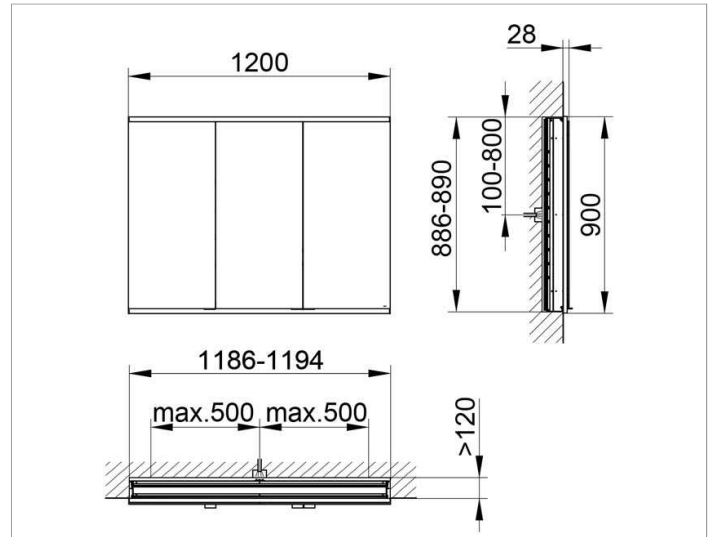

Royal Modular 2.0
800300121000200 Spiegelschrank

PRODUKT

ZEICHNUNG

OBERFLÄCHE

silber-eloxiert

ABMESSUNG

1200 x 900 x 120 mm