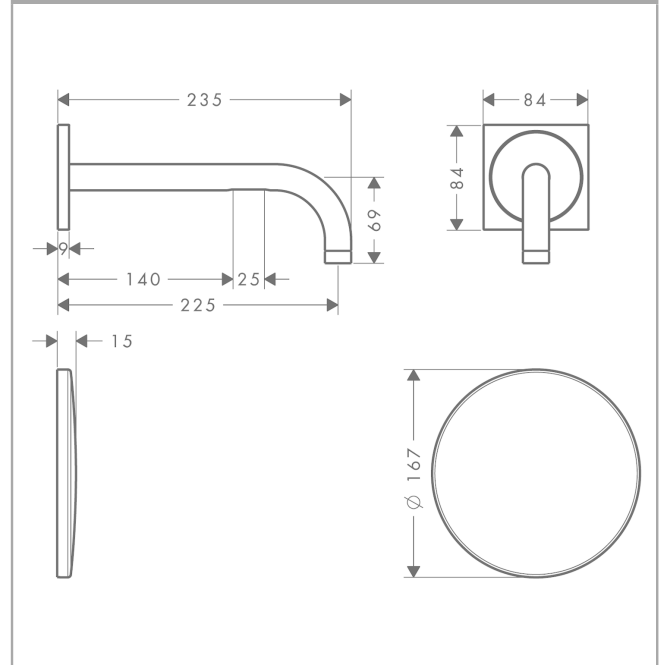

Technologie

AXOR Uno
Elektronik-Waschtischmischer Unterputz für Wandmontage mit Auslauf 225 mm
 Oberfläche: **Polished Red Gold** Artikelnummer: **38120300**

Produktabbildung

Maßzeichnung

Durchflussdiagramm

AXOR Uno

Elektronik-Waschtismischer Unterputz für Wandmontage mit Auslauf 225 mm

Oberfläche: Polished Red Gold Artikelnummer: 38120300

Einbaubeispiel

DIN VDE 0100 Teil 701 / IEC 60364-7-701

- 0, 1, 2 = Schutzbereich
- 0, 1, 2 = Zone de protection
- 0, 1, 2 = Protected area
- 0, 1, 2 = Zona protetta
- 0, 1, 2 = Área protegida
- 0, 1, 2 = Veiligheidszone
- 0, 1, 2 = Beskyttelsesklasse
- 0, 1, 2 = Área de protecção
- 0, 1, 2 = Strefa ochronna
- 0, 1, 2 = Chráněná oblast
- 0, 1, 2 = Ochranná oblasť
- 0, 1, 2 = 保护区
- 0, 1, 2 = Защитная зона
- 0, 1, 2 = Biztonsági zóna
- 0, 1, 2 = Suoja-alue
- 0, 1, 2 = Skyddsområde
- 0, 1, 2 = Saugos zona
- 0, 1, 2 = Zaštitno područje
- 0, 1, 2 = Koruma bölgesi
- 0, 1, 2 = Domeniu de protecție
- 0, 1, 2 = Εύρος προστασίας
- 0, 1, 2 = Zaštitno območje
- 0, 1, 2 = Kaistse ulatus
- 0, 1, 2 = Aizsardzības zona
- 0, 1, 2 = Zaštitno područje
- 0, 1, 2 = Beskyttelseszone
- 0, 1, 2 = Диапазон на защита
- 0, 1, 2 = Zona e mbrojtjes.
- 0, 1, 2 = منطقة حماية