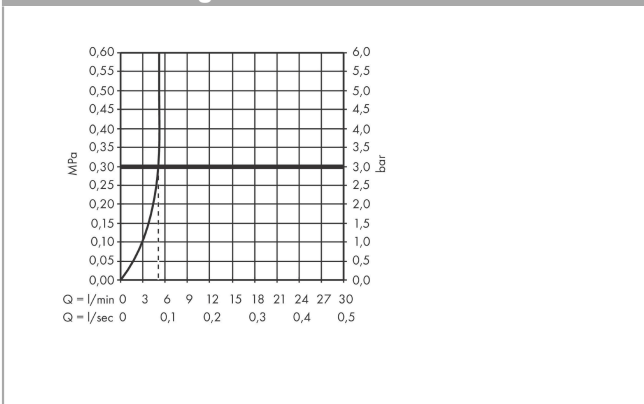

Technologie

AXOR Uno
Elektronik-Waschtischmischer Unterputz für Wandmontage mit Auslauf 225 mm
 Oberfläche: **Polished Red Gold** Artikelnummer: **38120300**

Produktabbildung

Maßzeichnung

Durchflussdiagramm