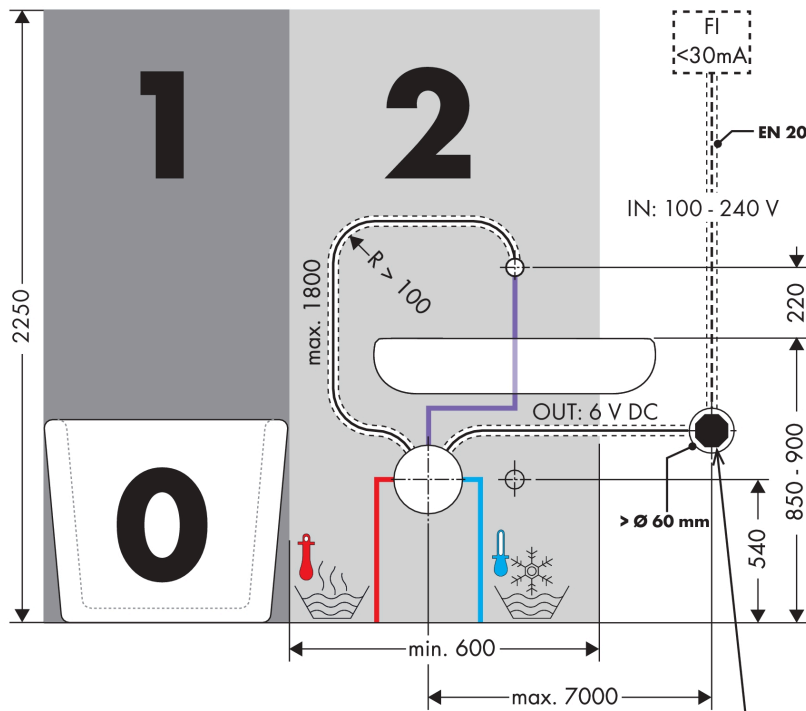

AXOR Uno

Elektronik-Waschtismischer Unterputz für Wandmontage mit Auslauf 225 mm

Oberfläche: Polished Red Gold Artikelnummer: 38120300

Einbaubeispiel