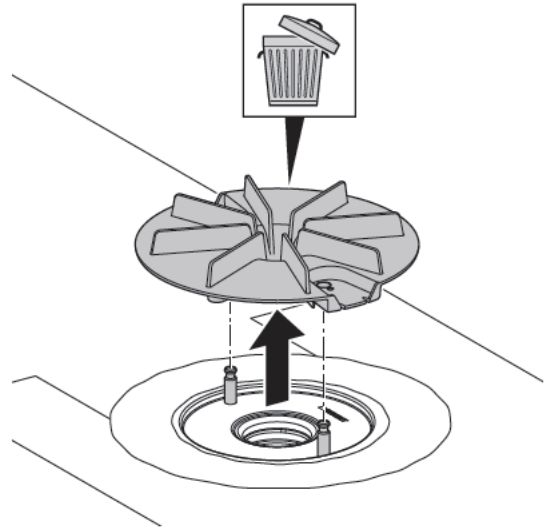

# Installation Manual

Montageanleitung  
Instructions de montage  
Istruzioni per il montaggio

✓

Installation Notes  
Geberit Pluvia 967.544.00.0

1

2

3

4