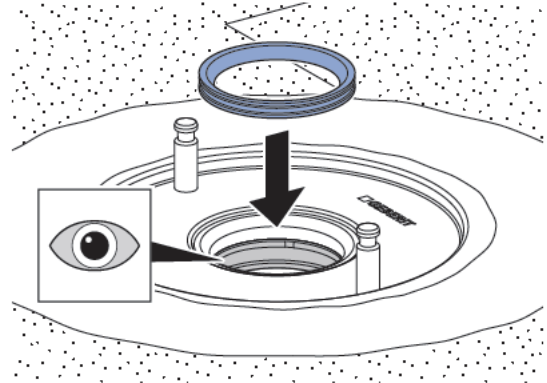

✓

Installation Notes
Geberit Pluvia 967.544.00.0

1

2

3

4

5

6