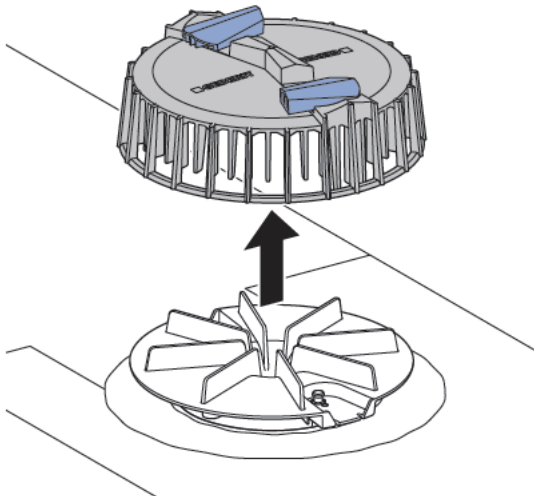

# Installation Manual

Montageanleitung  
Instructions de montage  
Istruzioni per il montaggio

✓

Installation Notes  
Geberit Pluvia 967.544.00.0

1

2

3

4