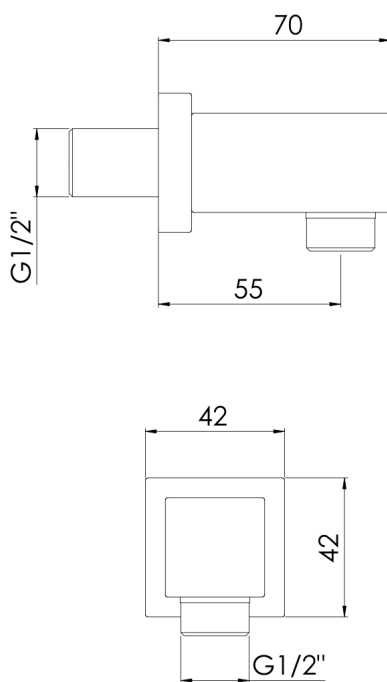

342 1660 S Brauseanschlussbogen 1/2"

eigensicher gegen Rückfließen, matt black

TECHNISCHE ZEICHNUNG

STEINBERG
